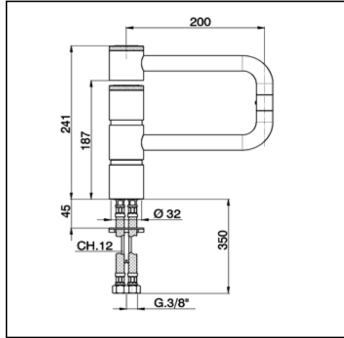

CARACTERÍSTICAS

Recambio Cartucho **ZZ94416000**

**Cartucho Monomando 38 mm**

### LC 00053

NR.	DESCRIZIONE DESCRIPTION BESCHREIBUNG DESCRIPTION	N.CODICE CODE NO. WERSKNR. NR.CODE	NR.	DESCRIZIONE DESCRIPTION BESCHREIBUNG DESCRIPTION	N.CODICE CODE NO. WERSKNR. NR.CODE	NR.	DESCRIZIONE DESCRIPTION BESCHREIBUNG DESCRIPTION	N.CODICE CODE NO. WERSKNR. NR.CODE
1	Cartuccia monocomando Mixing valve Kartusche Cartouche mitigeurs Calotta bloccaggio cartuccia	ZZ944160	5	Canna sup.monoc.lavel. High spout for single lever sink mixer Oberer Auslauf f.Spültischbatterie Bec sepérieur mitigeur évier Aeratore M24x1 IA Cascade	ZZ944140	6	Vite M.4x4,5 tc. tc. Screw M.4x4,5 Schraube M.4x4,5 Vis M.4x4,5	ZZ941010
2	Nut for mixing valve Mutter f/Kartusche Ecroi pour cartouche	ZZ937930	5-1	Mousseur M24x1 IA Cascade Perlator M24x1 IA Cascade Mousseur M24x1 Cascade	ZZ944150	7	Set installazione monoforo Installation set single hole Befestigungsset Set installation	ZZ928280
3	Copricartuccia monocomando Escutcheon cartridge Abdeckkappe Couvre-cartouche	ZZ944110	5-2	Cartuccia per aeratore M. 24x1 Cascade Mousseur cartridge M.24x1 Cascade Kart. f/Perlator M.24x1 Cascade Cartouche x mousseur M.24x1 Cascade	ZZ933990	7-1	Guarnizione fibra 3/8" Gasket rubber 3/8" Fiberdichtung 3/8" Joint en fibre 3/8"	ZZ926960
4	Leva monocomando "LC" Lever "LC" Hebel "LC" Levier "LC"	ZZ944120	5-3	Anello per canna Ring for spout Ring fuer Auslauf Bague pour bec	ZZ941020	8	Flexibile M.11x1 3/8" L.365 Flex M.11x1 3/8" L.365 Anschluss Schlauch M.11x1 3/8" L.365 Flex M.11x1 3/8" L.365	ZZ928420
4-1	Vite M.4x17 Screw M.4x17 Schraube M.4x17 Vis M.4x17	ZZ933090	5-4	Rondella antirifazione Dichtung fuer Huelse Washer for covering tube Joint pour bague couverture	ZZ941030			
4-2	Piacch.leva monoc."LC" Cap lever "LC" Abdeckkappe "LC" Plaquette levier "LC"	ZZ944130	5-5	O.R. 11 NBR 75 SH. O.R. 11 NBR 75 SH. O.R. 11 NBR 75 SH. O.R. 11 NBR 75 SH.	ZZ926900			