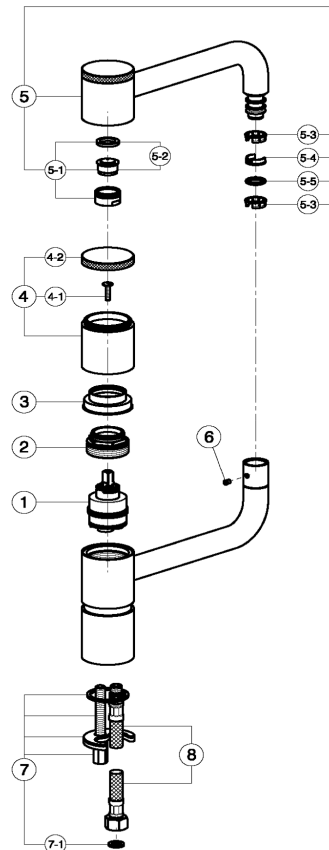

CARACTERÍSTICAS

Recambio Cartucho **ZZ94416000**

**Cartucho Monomando 38 mm**

### LC 00053

NR.	DESCRIZIONE DESCRIPTION BESCHREIBUNG DESCRIPTION	N.CODICE CODE NO. WERSKNR. NR.CODE	NR.	DESCRIZIONE DESCRIPTION BESCHREIBUNG DESCRIPTION	N.CODICE CODE NO. WERSKNR. NR.CODE	NR.	DESCRIZIONE DESCRIPTION BESCHREIBUNG DESCRIPTION	N.CODICE CODE NO. WERSKNR. NR.CODE
1	Cartuccia monocomando Mixing valve Kartusche Cartouche mitigeurs Calotta bloccaggio cartuccia	ZZ944160	5	Canna sup.monoc.lavel. High spout for single lever sink mixer Oberer Auslauf f.Spültischbatterie Bec sepérieur mitigeur évier Aeratore M24x1 IA Cascade	ZZ944140	6	Vite M.4x4,5 tc. tc. Screw M.4x4,5 Schraube M.4x4,5 Vis M.4x4,5	ZZ941010
2	Nut for mixing valve Mutter f/Kartusche Ecroi pour cartouche	ZZ937930	5-1	Mousseur M24x1 IA Cascade Perlator M24x1 IA Cascade Mousseur M24x1 Cascade	ZZ944150	7	Set installazione monoforo Installation set single hole Befestigungsset Set installation	ZZ928280
3	Copricartuccia monocomando Escutcheon cartridge Abdeckkappe Couvre-cartouche	ZZ944110	5-2	Cartuccia per aeratore M. 24x1 Cascade Mousseur cartridge M.24x1 Cascade Kart. f/Perlator M.24x1 Cascade Cartouche x mousseur M.24x1 Cascade	ZZ933990	7-1	Guarnizione fibra 3/8" Gasket rubber 3/8" Fiberdichtung 3/8" Joint en fibre 3/8"	ZZ926960
4	Leva monocomando "LC" Lever "LC" Hebel "LC" Levier "LC"	ZZ944120	5-3	Anello per canna Ring for spout Ring fuer Auslauf Bague pour bec	ZZ941020	8	Flexibile M.11x1 3/8" L.365 Flex M.11x1 3/8" L.365 Anschluss Schlauch M.11x1 3/8" L.365 Flex M.11x1 3/8" L.365	ZZ928420
4-1	Vite M.4x17 Screw M.4x17 Schraube M.4x17 Vis M.4x17	ZZ933090	5-4	Rondella antirifazione Dichtung fuer Huelse Washer for covering tube Joint pour bague couverture	ZZ941030			
4-2	Piacch.leva monoc."LC" Cap lever "LC" Abdeckkappe "LC" Plaquette levier "LC"	ZZ944130	5-5	O.R. 11 NBR 75 SH. O.R. 11 NBR 75 SH. O.R. 11 NBR 75 SH. O.R. 11 NBR 75 SH.	ZZ926900			