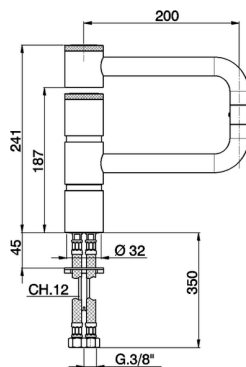

## Fregadero monomando articulado KITCHEN\_LC000530

MODELO **LC000530**

Fregadero monomando articulado,caño giratorio articulado,latiguillos acero G.3/8"

ACABADOS DISPONIBLES

**21** 21 Cromo

**2F** 2F Niquel Cepillado

CARACTERÍSTICAS

Recambio Cartucho **ZZ94416000**

**Cartucho Monomando 38 mm**