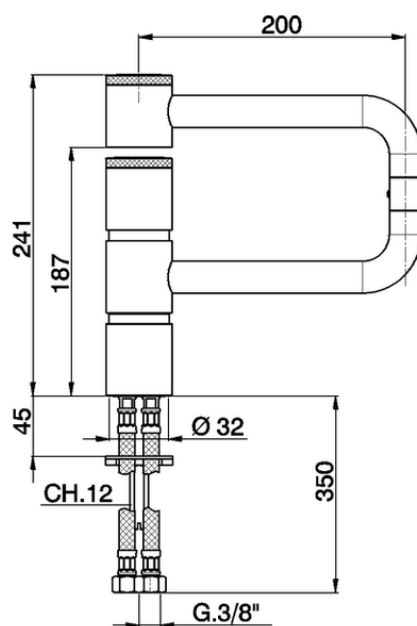

Fregadero monomando articulado KITCHEN_LC000530

LC000530

<https://es.cisal.it/fregadero-monomando-articulado-kitchen-lc000530>

2026-04-30