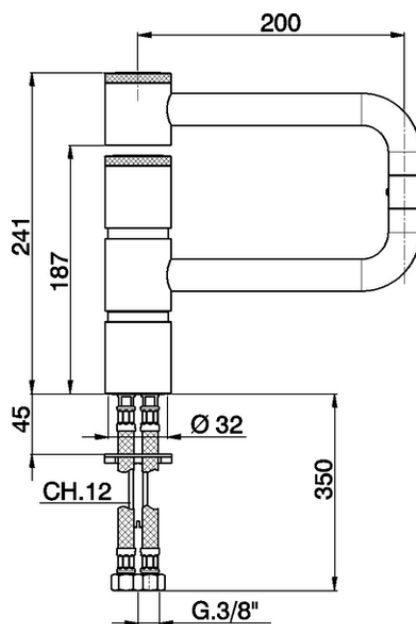

Fregadero monomando articulado KITCHEN_LC000530

LC000530

<https://es.cisal.it/fregadero-monomando-articulado-kitchen-lc000530>

2026-06-14