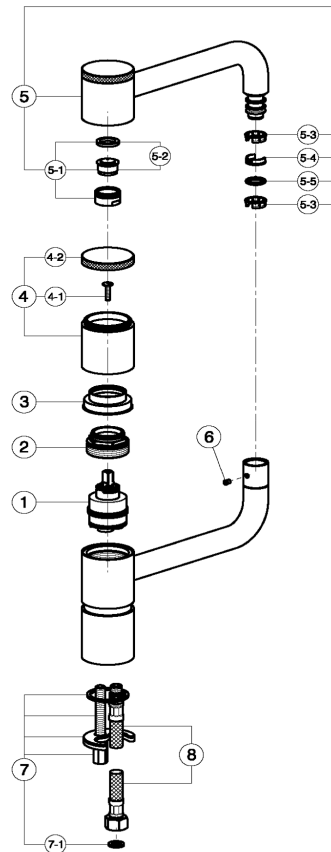

CARACTERÍSTICAS

Recambio Cartucho **ZZ94416000**

**Cartucho Monomando 38 mm**

### LC 00053

NR.	DESCRIZIONE DESCRIPTION BESCHREIBUNG DESCRIPTION	N.CODICE CODE NO. WERSKNR. NR.CODE	NR.	DESCRIZIONE DESCRIPTION BESCHREIBUNG DESCRIPTION	N.CODICE CODE NO. WERSKNR. NR.CODE	NR.	DESCRIZIONE DESCRIPTION BESCHREIBUNG DESCRIPTION	N.CODICE CODE NO. WERSKNR. NR.CODE
1	Cartuccia monocomando Mixing valve Kartusche Cartouche mitigeurs Calotta bloccaggio cartuccia	ZZ944160	5	Canna sup.monoc.lavel. High spout for single lever sink mixer Oberer Auslauf f.Spültischbatterie Bec sepérieur mitigeur évier Aeratore M24x1 IA Cascade	ZZ944140	6	Vite M.4x4,5 tc. tc. Screw M.4x4,5 Schraube M.4x4,5 Vis M.4x4,5	ZZ941010
2	Nut for mixing valve Mutter f/Kartusche Ecrou pour cartouche Copricartuccia monocomando	ZZ937930	5-1	Mousseur M24x1 IA Cascade Perlator M24x1 IA Cascade Mousseur M24x1 Cascade	ZZ944150	7	Set installazione monoforo Installation set single hole Befestigungsset Set installation	ZZ928280
3	Escutcheon cartridge Abdeckkappe Couvre-cartouche	ZZ944110	5-2	Cartuccia per aeratore M. 24x1 Cascade Mousseur cartridge M.24x1 Cascade Kart. f/Perlator M.24x1 Cascade Cartouche x mousseur M.24x1 Cascade	ZZ933990	7-1	Guarnizione fibra 3/8" Gasket rubber 3/8" Fiberdichtung 3/8" Joint en fibre 3/8"	ZZ926960
4	Leva monocomando "LC" Lever "LC" Hebel "LC" Levier "LC"	ZZ944120	5-3	Anello per canna Ring for spout Ring fuer Auslauf Bague pour bec	ZZ941020	8	Flexibile M.11x1 3/8" L.365 Flex M.11x1 3/8" L.365 Anschluss Schlauch M.11x1 3/8" L.365 Flex M.11x1 3/8" L.365	ZZ928420
4-1	Vite M.4x17 Screw M.4x17 Schraube M.4x17 Vis M.4x17	ZZ933090	5-4	Rondella antirifazione Dichtung fuer Huelse Washer for covering tube Joint pour bague couverture	ZZ941030			
4-2	Piacch.leva monoc."LC" Cap lever "LC" Abdeckkappe "LC" Plaquette levier "LC"	ZZ944130	5-5	O.R. 11 NBR 75 SH. O.R. 11 NBR 75 SH. O.R. 11 NBR 75 SH. O.R. 11 NBR 75 SH.	ZZ926900			