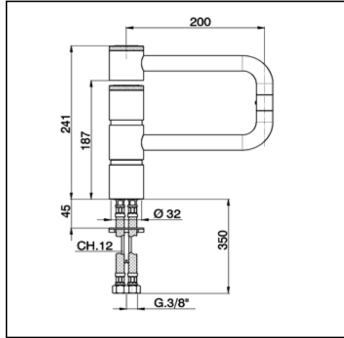

CARACTERÍSTICAS

Recambio Cartucho **ZZ94416000**

**Cartucho Monomando 38 mm**

### LC 00053

NR.	DESCRIZIONE DESCRIPTION BESCHREIBUNG DESCRIPTION	N.CODICE CODE NO. WERSKNR. NR.CODE	NR.	DESCRIZIONE DESCRIPTION BESCHREIBUNG DESCRIPTION	N.CODICE CODE NO. WERSKNR. NR.CODE	NR.	DESCRIZIONE DESCRIPTION BESCHREIBUNG DESCRIPTION	N.CODICE CODE NO. WERSKNR. NR.CODE
1	Cartuccia monocomando Mixing valve Kartusche Cartouche mitigeurs Calotta bloccaggio cartuccia	ZZ944160	5	Canna sup.monoc.lavel. High spout for single lever sink mixer Oberer Auslauf f.Spültischbatterie Bec sepérieur mitigeur évier Aeratore M24x1 IA Cascade	ZZ944140	6	Vite M.4x4,5 tc. tc. Screw M.4x4,5 Schraube M.4x4,5 Vis M.4x4,5	ZZ941010
2	Nut for mixing valve Mutter f/Kartusche Ecrou pour cartouche Copricartuccia monocomando	ZZ937930	5-1	Mousseur M24x1 IA Cascade Perlator M24x1 IA Cascade Mousseur M24x1 Cascade	ZZ944150	7	Set installazione monoforo Installation set single hole Befestigungsset Set installation	ZZ928280
3	Escutcheon cartridge Abdeckkappe Couvre-cartouche	ZZ944110	5-2	Cartuccia per aeratore M. 24x1 Cascade Mousseur cartridge M.24x1 Cascade Kart. f/Perlator M.24x1 Cascade Cartouche x mousseur M.24x1 Cascade	ZZ933990	7-1	Guarnizione fibra 3/8" Gasket rubber 3/8" Fiberdichtung 3/8" Joint en fibre 3/8"	ZZ926960
4	Leva monocomando "LC" Lever "LC" Hebel "LC" Levier "LC"	ZZ944120	5-3	Anello per canna Ring for spout Ring fuer Auslauf Bague pour bec	ZZ941020	8	Flexibile M.11x1 3/8" L.365 Flex M.11x1 3/8" L.365 Anschluss Schlauch M.11x1 3/8" L.365 Flex M.11x1 3/8" L.365	ZZ928420
4-1	Vite M.4x17 Screw M.4x17 Schraube M.4x17 Vis M.4x17	ZZ933090	5-4	Rondella antirifazione Dichtung fuer Huelse Washer for covering tube Joint pour bague couverture	ZZ941030			
4-2	Piacch.leva monoc."LC" Cap lever "LC" Abdeckkappe "LC" Plaquette levier "LC"	ZZ944130	5-5	O.R. 11 NBR 75 SH. O.R. 11 NBR 75 SH. O.R. 11 NBR 75 SH. O.R. 11 NBR 75 SH.	ZZ926900			