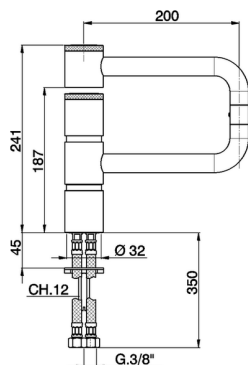

## Fregadero monomando articulado KITCHEN\_LC000530

MODELO **LC000530**

Fregadero monomando articulado,caño giratorio articulado,latiguillos acero G.3/8"

ACABADOS DISPONIBLES

**21** 21 Cromo

**2F** 2F Niquel Cepillado

CARACTERÍSTICAS

Recambio Cartucho **ZZ94416000**

**Cartucho Monomando 38 mm**