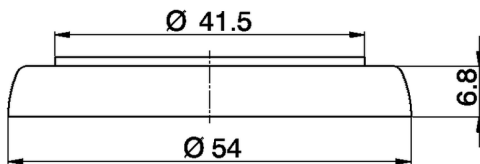

Peana pra monomando Less,Flash,Mito3 COMPLEMENTOS_ZA006040**MODELO ZA006040**

Peana pra monomando Less,Flash,Mito3,de ABS

ACABADOS DISPONIBLES

**21** 21 Cromo**2A** 2A Niquel Satinado Cepillado

CARACTERÍSTICAS