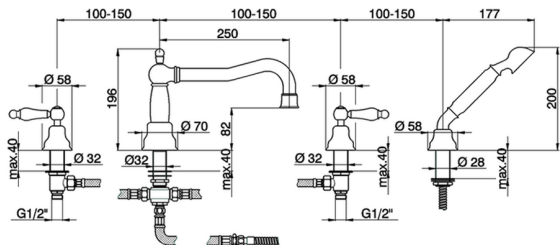

CARACTERÍSTICAS

2025-01-15