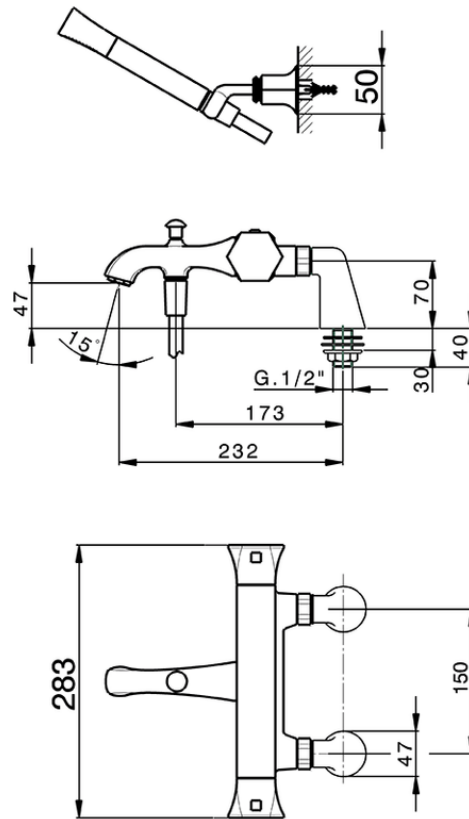

Bañera termostática con duplex CHERIE_CED28010

CED28010

<https://es.cisal.it/banera-termostatica-con-duplex-cherie-ced28010>

2025-01-15