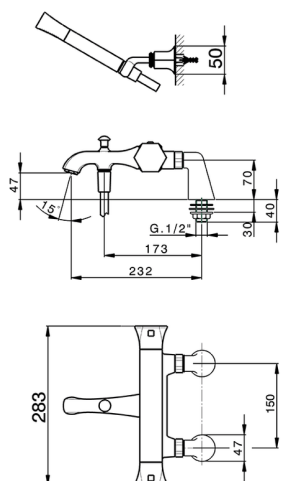

Bañera termostática con duplex **CHERIE_CED28010**

MODELO **CED28010**

Bañera termostática con duplex, con columnitas border bañera, soporte duchita articulado mural, Duchita una función Chérie de Latón, flexible liso SUPREME 150 cm

ACABADOS DISPONIBLES

-  **21** 21 Cromo
-  **24** 24 Oro
-  **2B** 2B Niquel Brillo
-  **7E** 7E Oro Rosa/Negro Mate

CARACTERÍSTICAS

Recambio Cartucho **22.04A.AR - ZZ97279004**

Cartucho Termostático Argo 2 (filtro lungo)