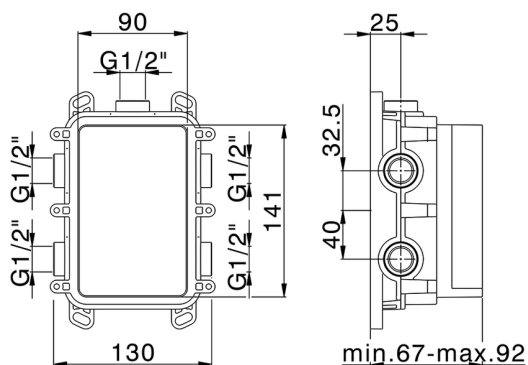

## One-Box Universal para empotrado ONE BOX\_ZA00B030

MODELO **ZA00B030**

One-Box Universal para empotrado, para termostático o monomando 1,2 o 3 salidas, sin parte externa, sin silenciadores, con junta para sellado

ACABADOS DISPONIBLES

 **04** 04 Sin acabado

CARACTERÍSTICAS

Empotrado **1**