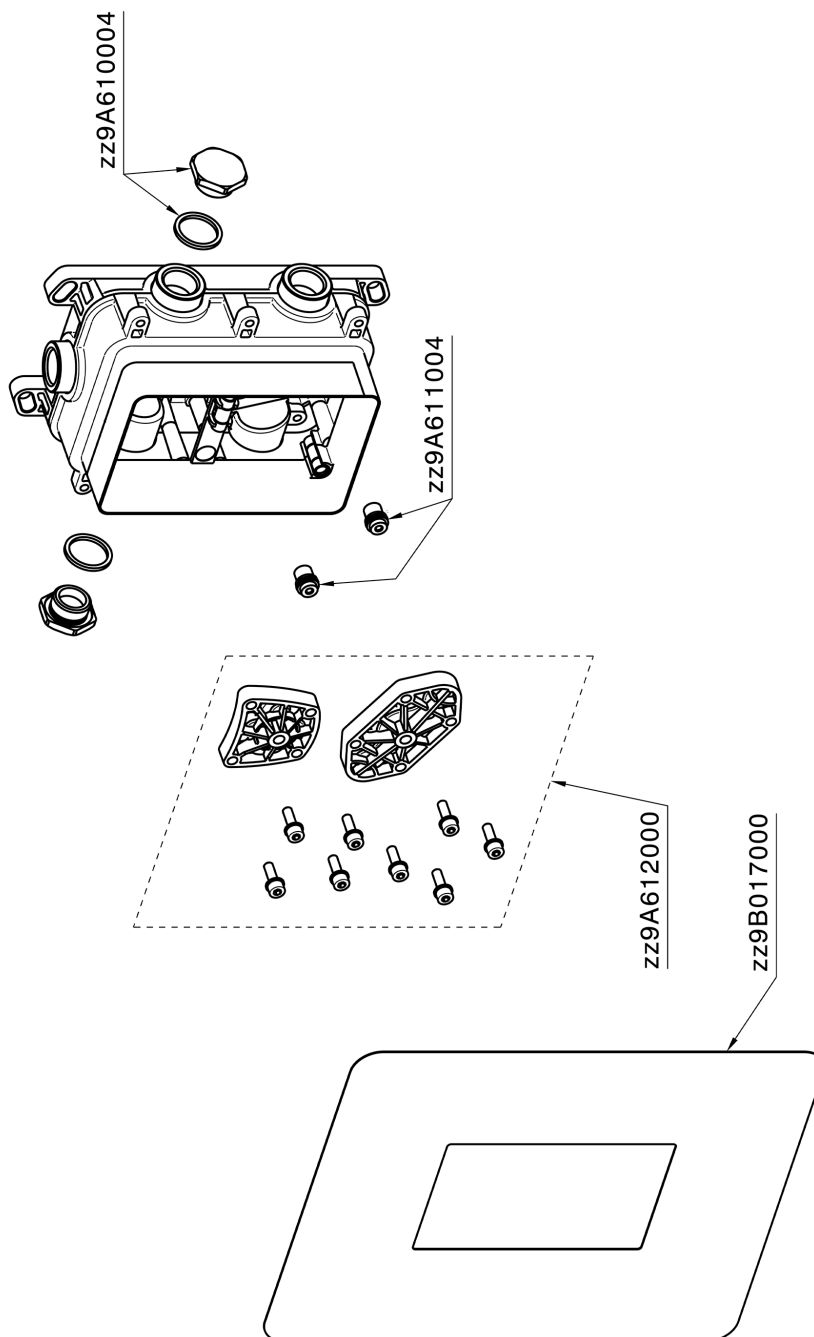

## One-Box Universal para empotrado ONE BOX\_ZA00B030

MODELO **ZA00B030**

One-Box Universal para empotrado, para termostático o monomando 1,2 o 3 salidas, sin parte externa, sin silenciadores, con junta para sellado

ACABADOS DISPONIBLES

 **04** 04 Sin acabado

CARACTERÍSTICAS

Empotrado **1**

## One-Box Universal para empotrado ONE BOX\_ZA00B030

ZA00B030

<https://es.cisal.it/one-box-universal-para-empotrado-one-box-za00b030>

2024-12-04