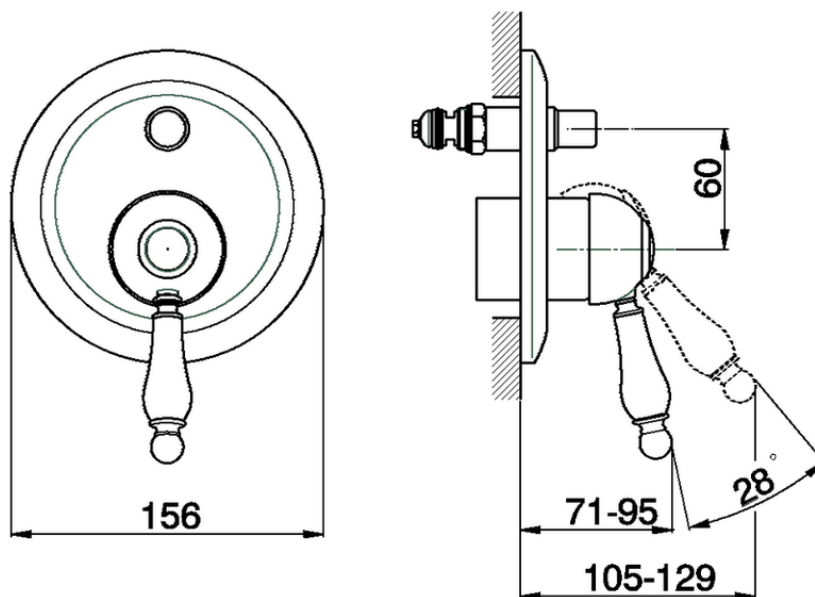

Parte externa monomando baño/ducha empotrado ARCANA EMPRESS_EM002100

EM002100

<https://es.cisal.it/parte-externa-monomando-bano-ducha-empotrado-arcana-empress-em002100>

ZA002210

<https://es.cisal.it/parte-empotrada-monomando-bano-ducha-empotrado-za002210>