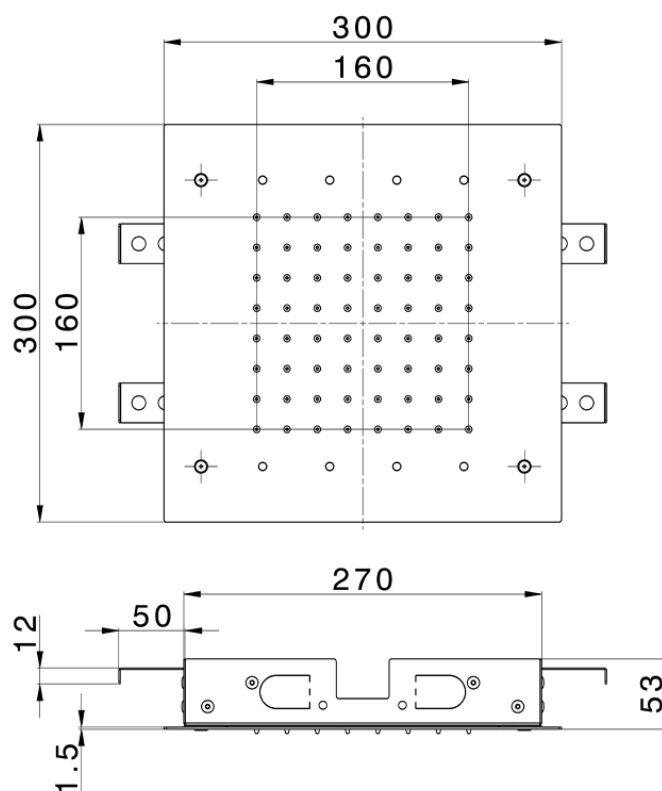

**Rociadores de techo 300x300 mm ZEN SHOWER\_ZS0C0360**

ZS0C0360

<https://es.cisal.it/rociadores-de-techo-300x300-mm-zen-shower-zs0c0360>

2026-06-15