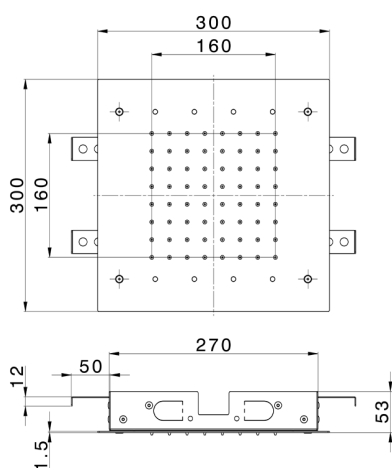

Rociadores de techo 300x300 mm ZEN SHOWER_ZS0C0360

MODELO **ZS0C0360**

Rociadores de techo 300x300 mm, funciones lluvia, cromoterapia, con mando a distancia incluido, acero inoxidable AISI 304

ACABADOS DISPONIBLES

-  **D1** D1 Inox Cepillado
-  **40** 40 Negro Mate
-  **4Q** 4Q Blanco Mate
-  **D2** D2 Inox brillo

CARACTERÍSTICAS

2026-05-03