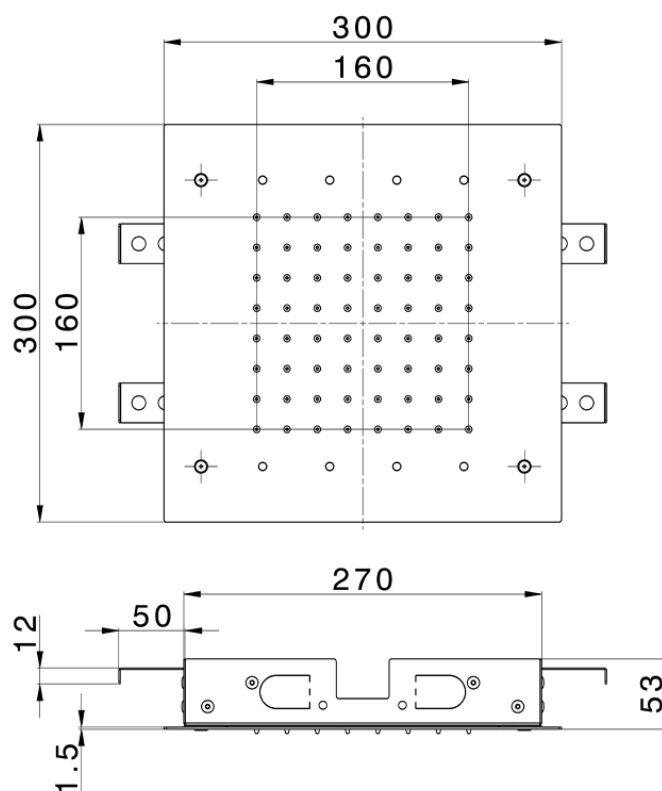

**Rociadores de techo 300x300 mm ZEN SHOWER\_ZS0C0360**

ZS0C0360

<https://es.cisal.it/rociadores-de-techo-300x300-mm-zen-shower-zs0c0360>

2026-06-17