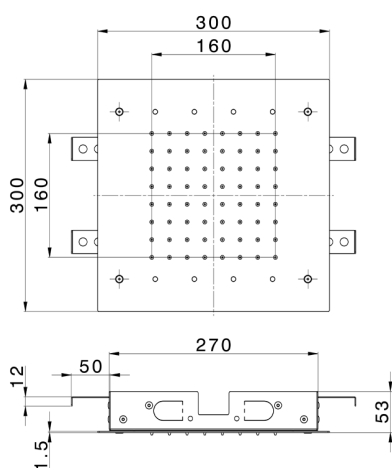

Rociadores de techo 300x300 mm ZEN SHOWER_ZS0C0360

MODELO **ZS0C0360**

Rociadores de techo 300x300 mm, funciones lluvia, cromoterapia, con mando a distancia incluido, acero inoxidable AISI 304

ACABADOS DISPONIBLES

-  **D1** D1 Inox Cepillado
-  **40** 40 Negro Mate
-  **4Q** 4Q Blanco Mate
-  **D2** D2 Inox brillo

CARACTERÍSTICAS

2026-06-15