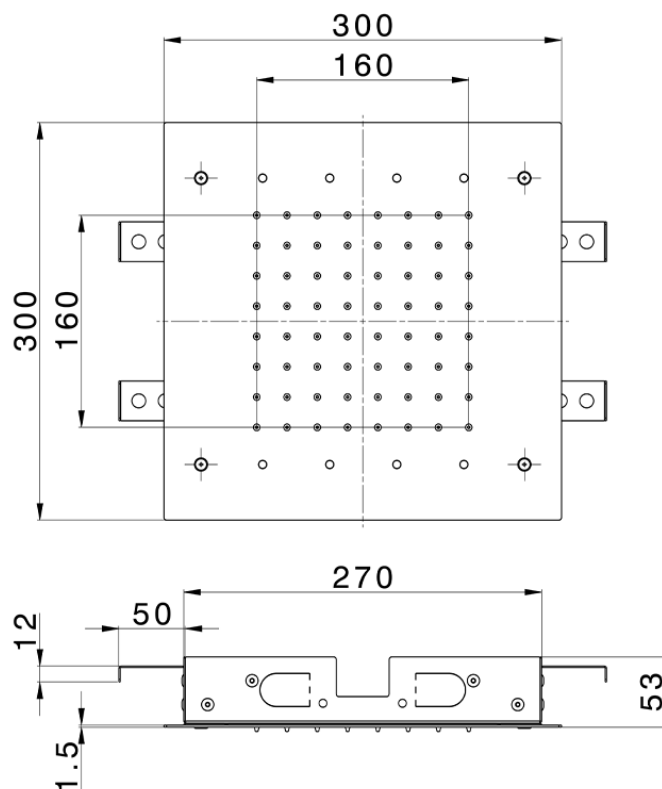

**Rociadores de techo 300x300 mm ZEN SHOWER\_ZS0C0360**

ZS0C0360

<https://es.cisal.it/rociadores-de-techo-300x300-mm-zen-shower-zs0c0360>

2026-05-01