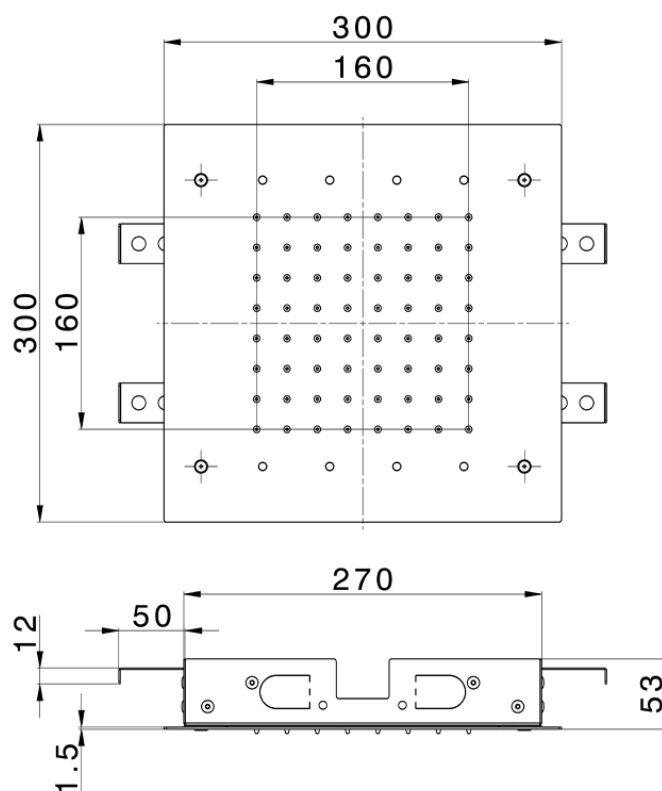

Rociadores de techo 300x300 mm ZEN SHOWER_ZS0C0360

ZS0C0360

<https://es.cisal.it/rociadores-de-techo-300x300-mm-zen-shower-zs0c0360>

2026-06-19