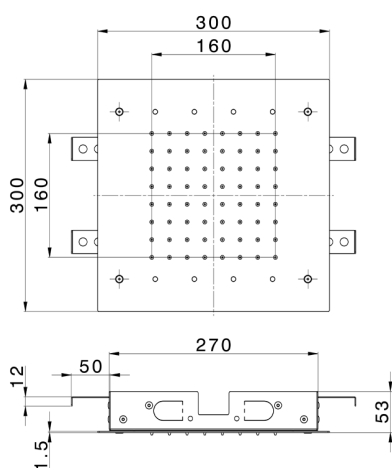

## Rociadores de techo 300x300 mm ZEN SHOWER\_ZS0C0360

MODELO **ZS0C0360**

Rociadores de techo 300x300 mm, funciones lluvia, cromoterapia, con mando a distancia incluido, acero inoxidable AISI 304