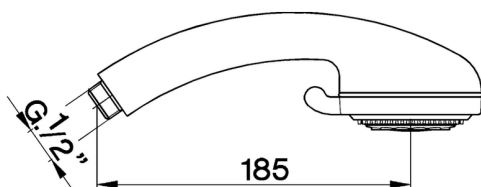

## Duchita Ares SHOWER\_DS014130

MODELO **DS014130**

Duchita Ares,3 funciones de ABS

ACABADOS DISPONIBLES

CARACTERÍSTICAS

2024-12-21