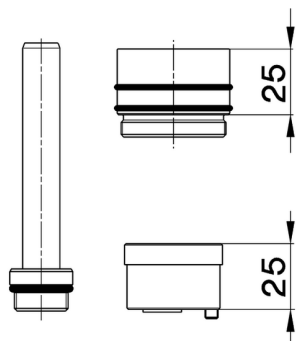

Alargador +25 mm COMPLEMENTOS_ZA008040

MODELO **ZA008040**

Alargador 25 mm, para monomando lavabo empotrado art.551, serie LS,PU,CE

ACABADOS DISPONIBLES

 **04** 04 Sin acabado

CARACTERÍSTICAS

2026-05-03