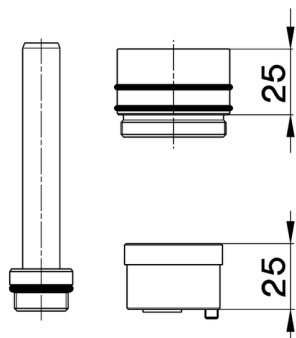

Alargador +25 mm COMPLEMENTOS_ZA008040

MODELO **ZA008040**

Alargador 25 mm, para monomando lavabo empotrado art.551, serie LS,PU,CE

ACABADOS DISPONIBLES

 **04** 04 Sin acabado

CARACTERÍSTICAS

2026-06-17