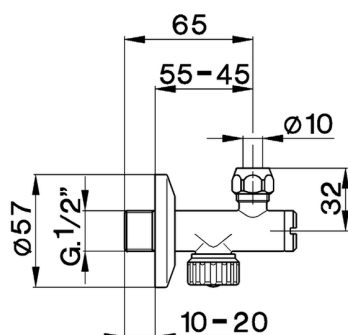

## Grifo de alimentación COMPLEMENTOS\_ZA002820

MODELO **ZA002820**

Grifo de alimentación, con filtro

ACABADOS DISPONIBLES

-  **21** 21 Cromo
-  **24** 24 Oro
-  **26** 26 Cobre Viejo
-  **27** 27 Bronce Viejo
-  **2A** 2A Niquel Satinado Cepillado