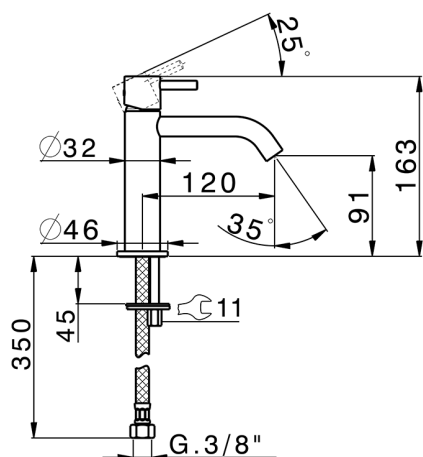

Lavabo monomando large LESS MINIMAL_MI000504

MODELO **MI000504**

Lavabo monomando large, sin desagüe automático, latiguillos acero G.3/8"

ACABADOS DISPONIBLES

-  **21** 21 Cromo
-  **2F** 2F Niquel Cepillado
-  **40** 40 Negro Mate
-  **4Q** 4Q Blanco Mate

CARACTERÍSTICAS

Recambio Cartucho **ZZ96550000**

Cartucho Monomando 25 mm

Lavabo monomando large LESS MINIMAL_MI000504

MI000504

<https://es.cisal.it/lavabo-monomando-large-less-minimal-mi000504>

2025-01-15