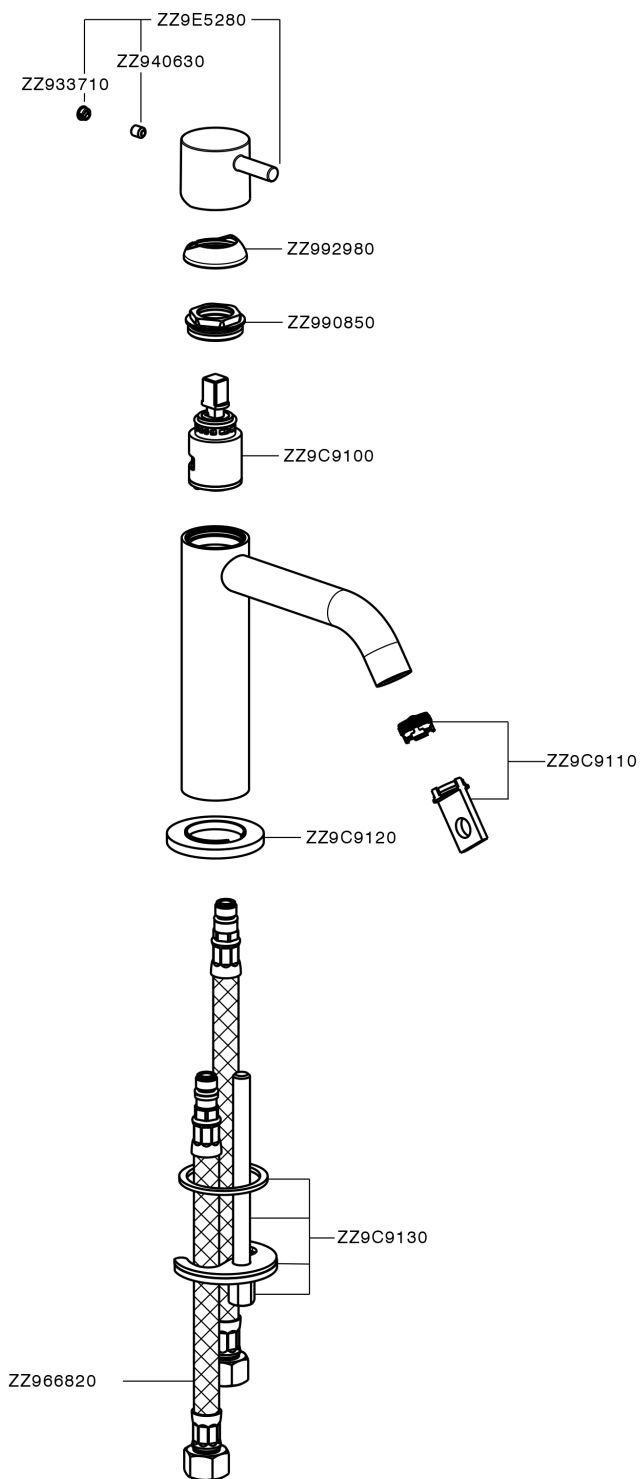

Lavabo monomando large LESS MINIMAL_MI000504

MODELO **MI000504**

Lavabo monomando large, sin desagüe automático, latiguillos acero G.3/8"

ACABADOS DISPONIBLES

-  **21** 21 Cromo
-  **2F** 2F Niquel Cepillado
-  **40** 40 Negro Mate
-  **4Q** 4Q Blanco Mate

CARACTERÍSTICAS

Recambio Cartucho **ZZ96550000**

Cartucho Monomando 25 mm

Lavabo monomando large LESS MINIMAL_MI000504

MI000504

<https://es.cisal.it/lavabo-monomando-large-less-minimal-mi000504>

2025-01-15