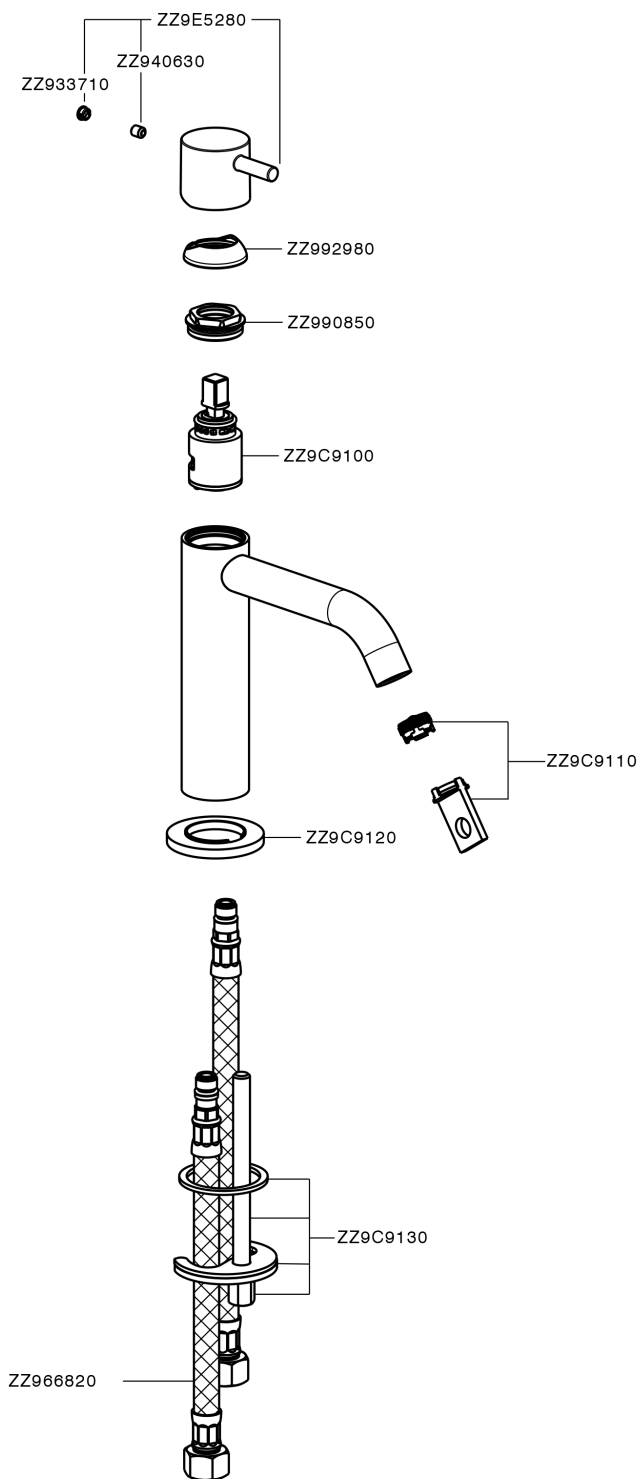

## Lavabo monomando large LESS MINIMAL\_MI000504

MODELO **MI000504**

Lavabo monomando large, sin desagüe automático, latiguillos acero G.3/8"

### ACABADOS DISPONIBLES

-  **21** 21 Cromo
-  **2F** 2F Niquel Cepillado
-  **40** 40 Negro Mate
-  **4Q** 4Q Blanco Mate

### CARACTERÍSTICAS

Recambio Cartucho **ZZ96550000**

**Cartucho Monomando 25 mm**

## Lavabo monomando large LESS MINIMAL\_MI000504

MI000504

<https://es.cisal.it/lavabo-monomando-large-less-minimal-mi000504>

2025-01-15