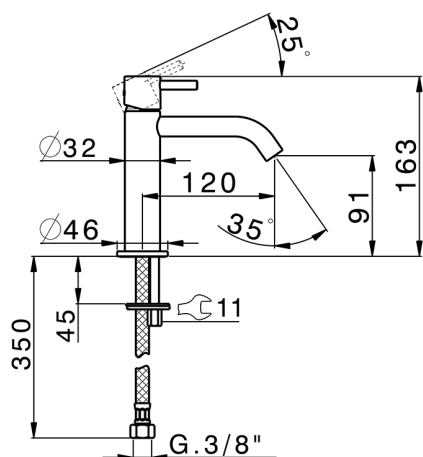

## Lavabo monomando large LESS MINIMAL\_MI000504

MODELO **MI000504**

Lavabo monomando large, sin desagüe automático, latiguillos acero G.3/8"

### CARACTERÍSTICAS

Recambio Cartucho **ZZ96550000**

**Cartucho Monomando 25 mm**