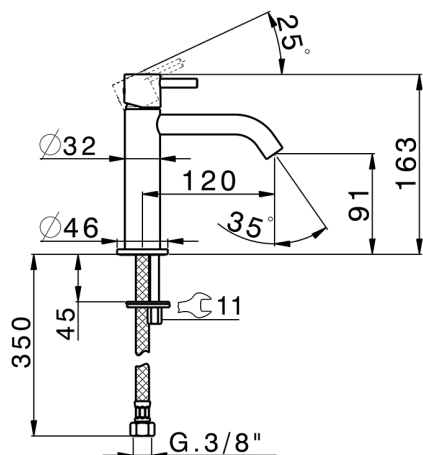

## Lavabo monomando large LESS MINIMAL\_MI000504

MODELO **MI000504**

Lavabo monomando large, sin desagüe automático, latiguillos acero G.3/8"

### CARACTERÍSTICAS

Recambio Cartucho **ZZ96550000**

**Cartucho Monomando 25 mm**