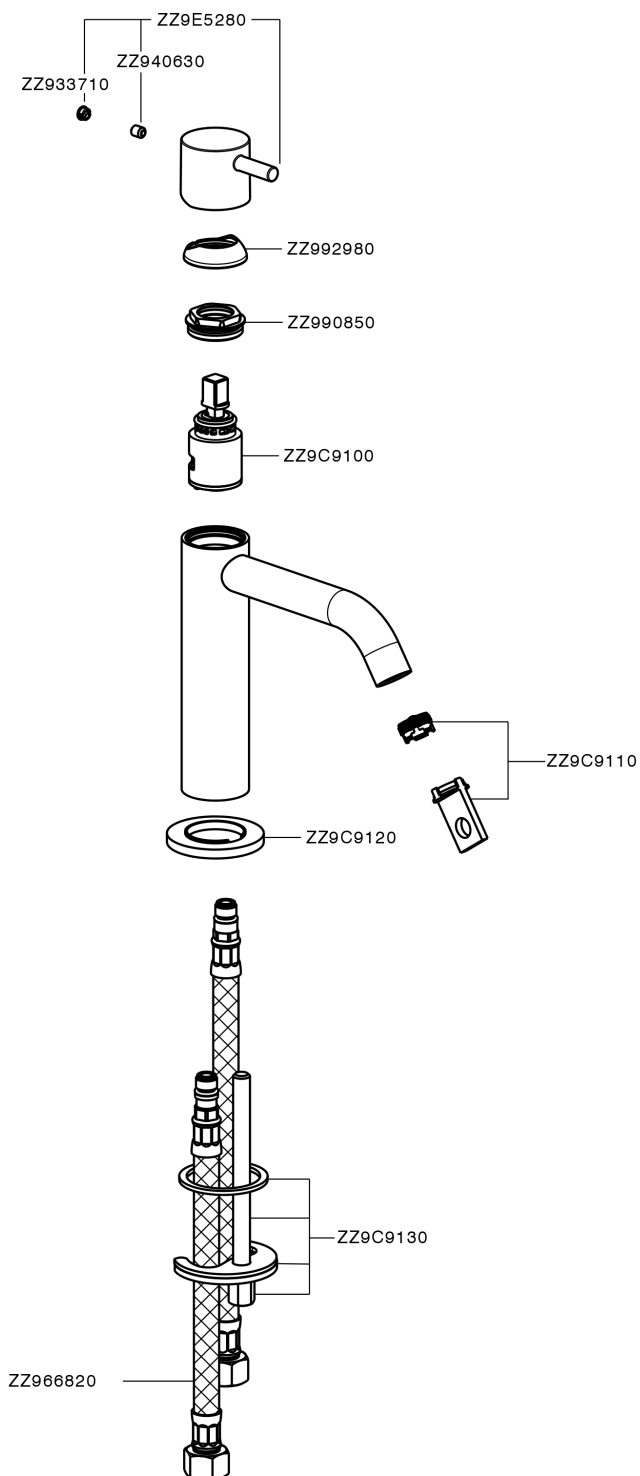

## Lavabo monomando large LESS MINIMAL\_MI000504

MODELO **MI000504**

Lavabo monomando large, sin desagüe automático, latiguillos acero G.3/8"

### ACABADOS DISPONIBLES

-  **21** 21 Cromo
-  **2F** 2F Niquel Cepillado
-  **40** 40 Negro Mate
-  **4Q** 4Q Blanco Mate

### CARACTERÍSTICAS

Recambio Cartucho **ZZ96550000**

**Cartucho Monomando 25 mm**

## Lavabo monomando large LESS MINIMAL\_MI000504

MI000504

<https://es.cisal.it/lavabo-monomando-large-less-minimal-mi000504>

2025-01-15