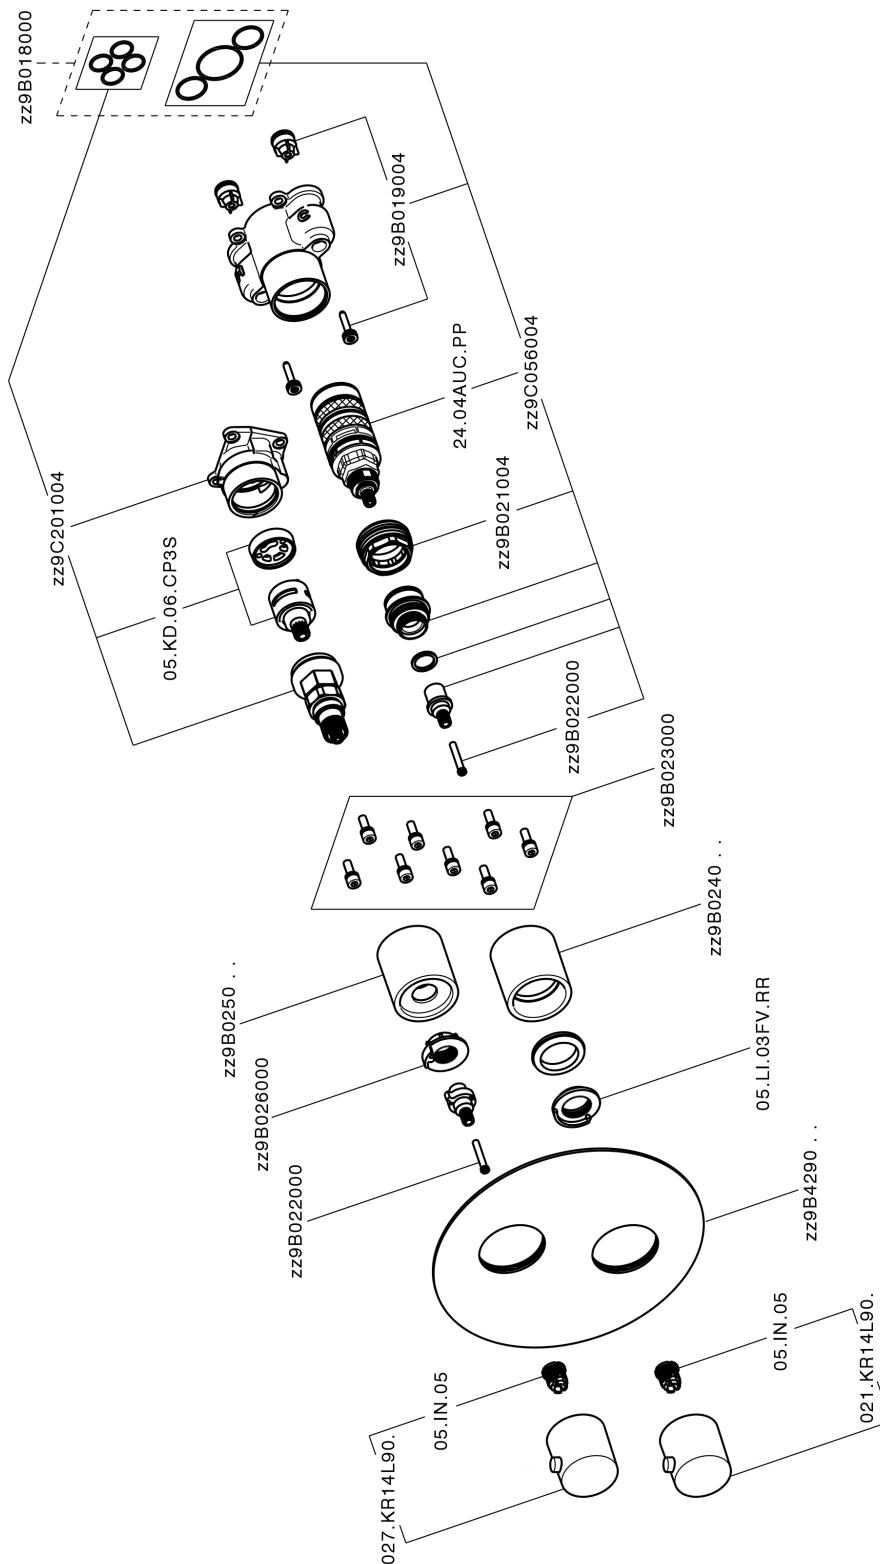

Conjunto Termostático para One-Box SLIM_SM0BT030

SM0BT030

<https://es.cisal.it/conjunto-termostatico-para-one-box-slim-sm0bt030>