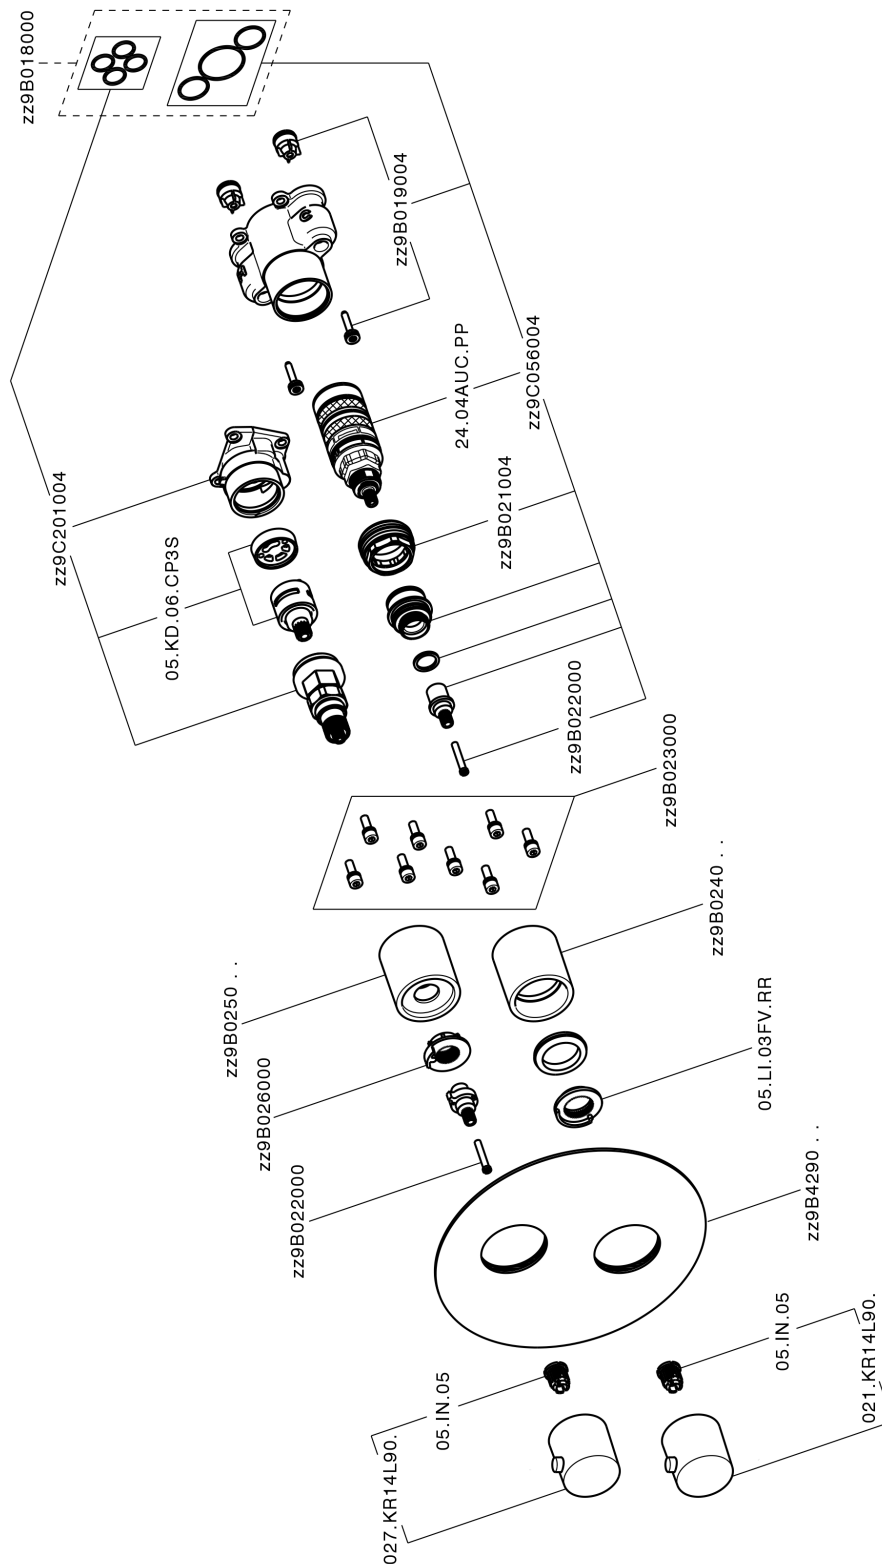

Conjunto Termostático para One-Box SLIM_SM0BT030

SM0BT030

<https://es.cisal.it/conjunto-termostatico-para-one-box-slim-sm0bt030>