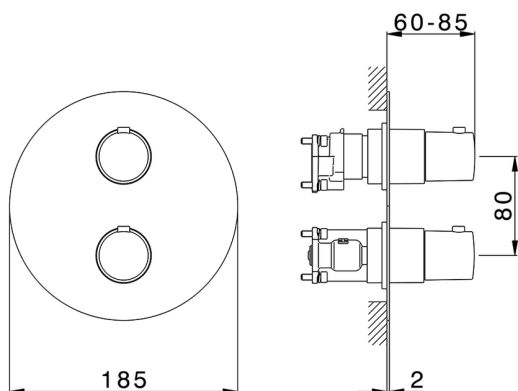

## Conjunto Termostático para One-Box SLIM\_SM0BT030

MODELO **SM0BT030**

Conjunto Termostático para One-Box, con devia stop 1-2-3 salidas, profundidad mínima de instalación 67 mm, sin parte empotrada, para art. ZA00B030-ZA00B031

ACABADOS DISPONIBLES

-  **21** 21 Cromo
-  **2B** 2B Niquel Brillo
-  **40** 40 Negro Mate
-  **4Q** 4Q Blanco Mate

CARACTERÍSTICAS

Recambio Cartucho **24.04A.PP**  
**Cartucho Termostático Plus P 8X20**  
 Instalación **Empotrado**  
 Empotrado 2 **ZA00B031**  
**ZA00B030**