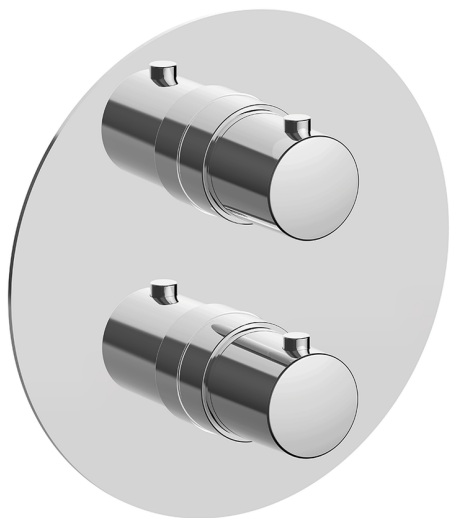

## Conjunto Termostático para One-Box SLIM\_SM0BT030

MODELO **SM0BT030**

Conjunto Termostático para One-Box, con devia stop 1-2-3 salidas, profundidad mínima de instalación 67 mm, sin parte empotrada, para art. ZA00B030-ZA00B031

ACABADOS DISPONIBLES

-  **21** 21 Cromo
-  **2B** 2B Niquel Brillo
-  **40** 40 Negro Mate
-  **4Q** 4Q Blanco Mate

CARACTERÍSTICAS

Recambio Cartucho **24.04A.PP**  
**Cartucho Termostático Plus P 8X20**  
 Instalación **Empotrado**  
 Empotrado 2 **ZA00B031**  
**ZA00B030**

### DeviaStop

La tecnología Cisal DeviaStop le permite ajustar el caudal de agua y dirigirla hacia la salida elegida (rociador superior, ducha de mano, etc.).