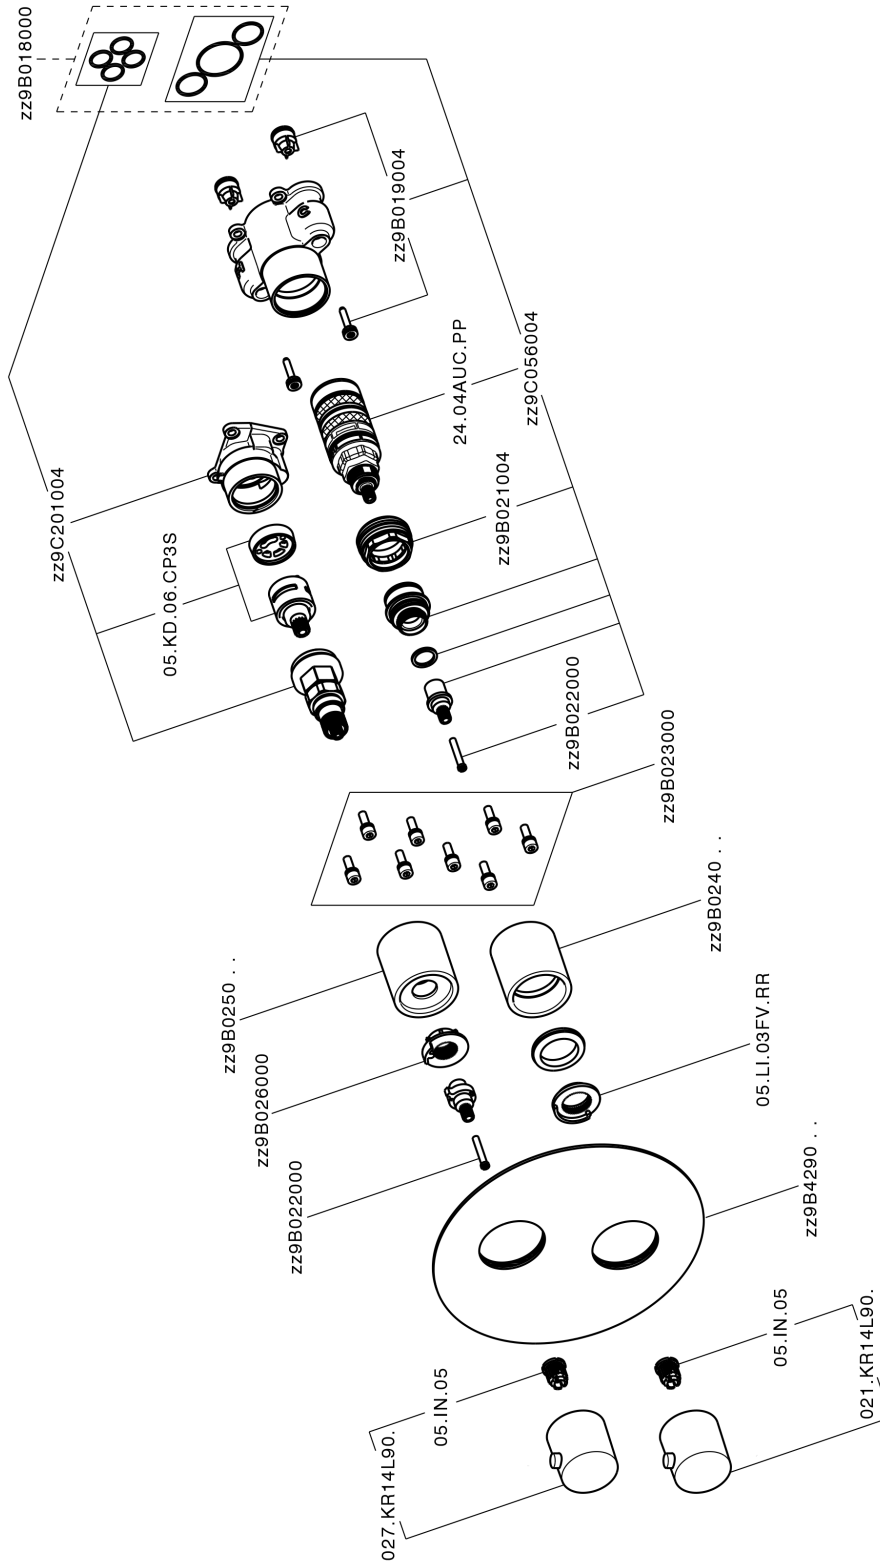

ACABADOS DISPONIBLES

-  **21** 21 Cromo
-  **2B** 2B Niquel Brillo
-  **40** 40 Negro Mate
-  **4Q** 4Q Blanco Mate

CARACTERÍSTICAS

Recambio Cartucho **24.04A.PP**
Cartucho Termostático Plus P 8X20
 Instalación **Empotrado**
 Empotrado 2 **ZA00B031**
ZA00B030

DeviaStop

La tecnología Cisal DeviaStop le permite ajustar el caudal de agua y dirigirla hacia la salida elegida (rociador superior, ducha de mano, etc.).

Termostático

El termostático Cisal es tu gestor personal del agua, ayudándote a manejar, controlar y ahorrar agua y energía.

Conjunto Termostático para One-Box SLIM_SM0BT030

SM0BT030

<https://es.cisal.it/conjunto-termostatico-para-one-box-slim-sm0bt030>

One-Box Universal para empotrado ONE BOX_ZA00B031

MODELO **ZA00B031**

One-Box Universal para empotrado, para termostático o monomando 1,2 o 3 salidas, sin parte externa, con silenciadores, con junta para sellado

ACABADOS DISPONIBLES

 **04** 04 Sin acabado

CARACTERÍSTICAS

Empotrado **1**

Termostático

El termostático Cisal es tu gestor personal del agua, ayudándote a manejar, controlar y ahorrar agua y energía.

One-Box Universal para empotrado ONE BOX_ZA00B030