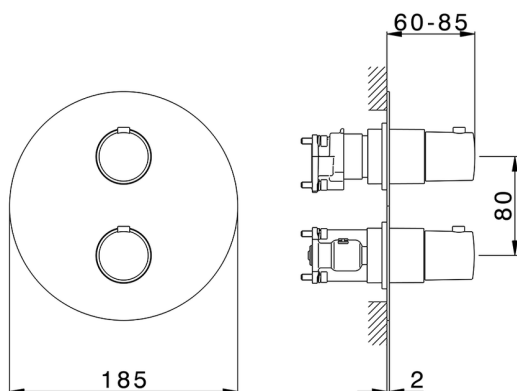

Conjunto Termostático para One-Box SLIM_SM0BT030

MODELO **SM0BT030**

Conjunto Termostático para One-Box, con devia stop 1-2-3 salidas, profundidad mínima de instalación 67 mm, sin parte empotrada, para art. ZA00B030-ZA00B031

ACABADOS DISPONIBLES

-  **21** 21 Cromo
-  **2B** 2B Niquel Brillo
-  **40** 40 Negro Mate
-  **4Q** 4Q Blanco Mate

CARACTERÍSTICAS

Recambio Cartucho **24.04A.PP**
Cartucho Termostático Plus P 8X20
 Instalación **Empotrado**
 Empotrado 2 **ZA00B031**
ZA00B030