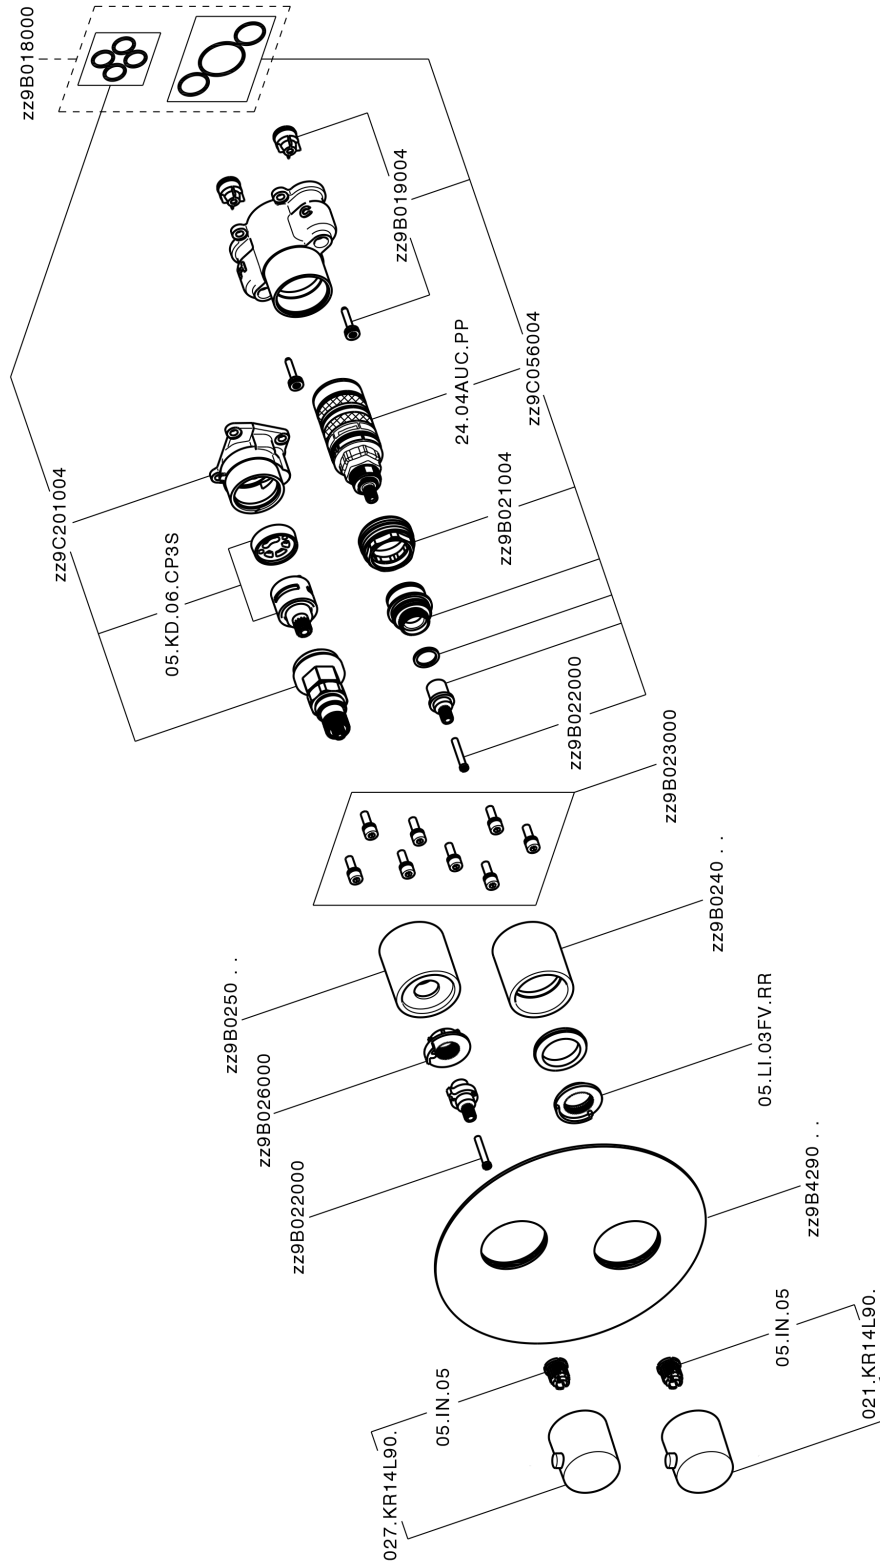

ACABADOS DISPONIBLES

-  **21** 21 Cromo
-  **2B** 2B Niquel Brillo
-  **40** 40 Negro Mate
-  **4Q** 4Q Blanco Mate

CARACTERÍSTICAS

Recambio Cartucho **24.04A.PP**
Cartucho Termostático Plus P 8X20
 Instalación **Empotrado**
 Empotrado 2 **ZA00B031**
ZA00B030

DeviaStop

La tecnología Cisal DeviaStop le permite ajustar el caudal de agua y dirigirla hacia la salida elegida (rociador superior, ducha de mano, etc.).

Termostático

El termostático Cisal es tu gestor personal del agua, ayudándote a manejar, controlar y ahorrar agua y energía.

Conjunto Termostático para One-Box SLIM_SM0BT030

SM0BT030

<https://es.cisal.it/conjunto-termostatico-para-one-box-slim-sm0bt030>

One-Box Universal para empotrado ONE BOX_ZA00B031

MODELO **ZA00B031**

One-Box Universal para empotrado, para termostático o monomando 1,2 o 3 salidas, sin parte externa, con silenciadores, con junta para sellado

ACABADOS DISPONIBLES

CARACTERÍSTICAS

Empotrado **1**

Termostático

El termostático Cisal es tu gestor personal del agua, ayudándote a manejar, controlar y ahorrar agua y energía.

One-Box Universal para empotrado ONE BOX_ZA00B030