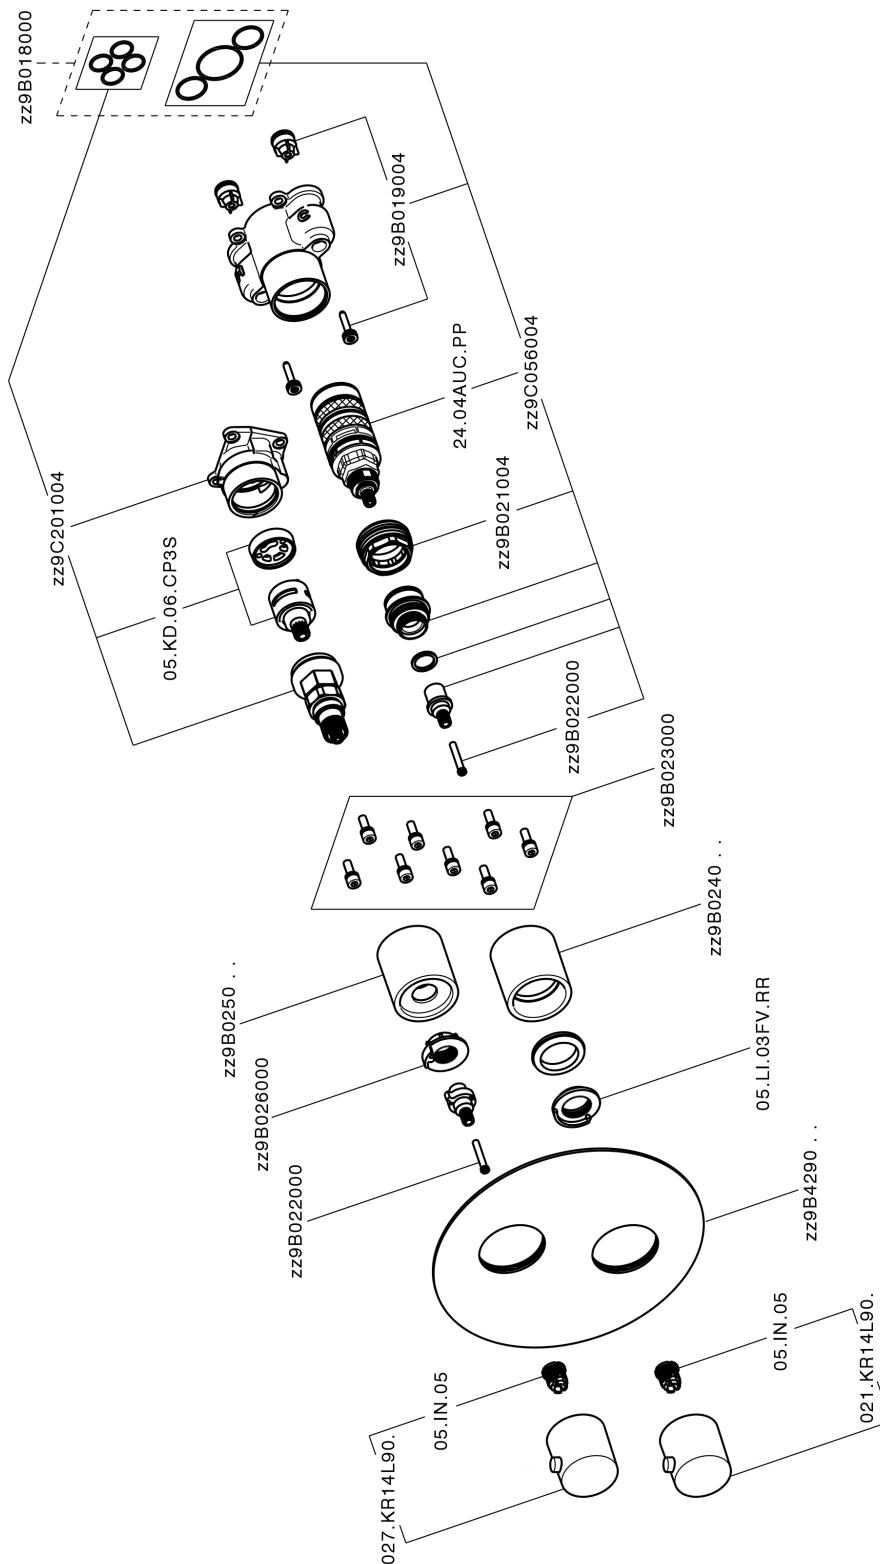

ACABADOS DISPONIBLES

-  **21** 21 Cromo
-  **2B** 2B Niquel Brillo
-  **40** 40 Negro Mate
-  **4Q** 4Q Blanco Mate

CARACTERÍSTICAS

Recambio Cartucho **24.04A.PP**
Cartucho Termostático Plus P 8X20
 Instalación **Empotrado**
 Empotrado 2 **ZA00B031**
ZA00B030

DeviaStop

La tecnología Cisal DeviaStop le permite ajustar el caudal de agua y dirigirla hacia la salida elegida (rociador superior, ducha de mano, etc.).

Termostático

El termostático Cisal es tu gestor personal del agua, ayudándote a manejar, controlar y ahorrar agua y energía.

Conjunto Termostático para One-Box SLIM_SM0BT030

SM0BT030

<https://es.cisal.it/conjunto-termostatico-para-one-box-slim-sm0bt030>

One-Box Universal para empotrado ONE BOX_ZA00B031

MODELO **ZA00B031**

One-Box Universal para empotrado, para termostático o monomando 1,2 o 3 salidas, sin parte externa, con silenciadores, con junta para sellado

ACABADOS DISPONIBLES

 **04** 04 Sin acabado

CARACTERÍSTICAS

Empotrado **1**

Termostático

El termostático Cisal es tu gestor personal del agua, ayudándote a manejar, controlar y ahorrar agua y energía.

One-Box Universal para empotrado ONE BOX_ZA00B030