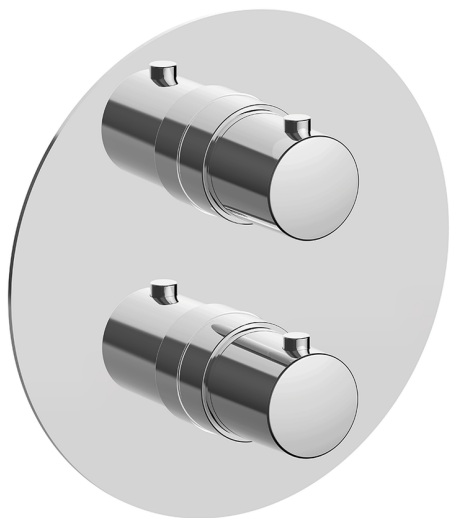

Conjunto Termostático para One-Box SLIM_SM0BT030

MODELO **SM0BT030**

Conjunto Termostático para One-Box, con devia stop 1-2-3 salidas, profundidad mínima de instalación 67 mm, sin parte empotrada, para art. ZA00B030-ZA00B031

ACABADOS DISPONIBLES

-  **21** 21 Cromo
-  **2B** 2B Niquel Brillo
-  **40** 40 Negro Mate
-  **4Q** 4Q Blanco Mate

CARACTERÍSTICAS

Recambio Cartucho **24.04A.PP**
Cartucho Termostático Plus P 8X20
 Instalación **Empotrado**
 Empotrado 2 **ZA00B031**
ZA00B030

DeviaStop

La tecnología Cisal DeviaStop le permite ajustar el caudal de agua y dirigirla hacia la salida elegida (rociador superior, ducha de mano, etc.).

Termostático

El termostático Cisal es tu gestor personal del agua, ayudándote a manejar, controlar y ahorrar agua y energía.

Conjunto Termostático para One-Box SLIM_SM0BT030

SM0BT030

<https://es.cisal.it/conjunto-termostatico-para-one-box-slim-sm0bt030>

One-Box Universal para empotrado ONE BOX_ZA00B031

MODELO **ZA00B031**

One-Box Universal para empotrado, para termostático o monomando 1,2 o 3 salidas, sin parte externa, con silenciadores, con junta para sellado