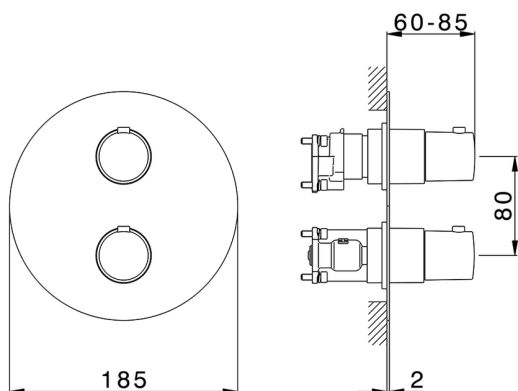

Conjunto Termostático para One-Box SLIM_SM0BT030

MODELO **SM0BT030**

Conjunto Termostático para One-Box, con devia stop 1-2-3 salidas, profundidad mínima de instalación 67 mm, sin parte empotrada, para art. ZA00B030-ZA00B031

ACABADOS DISPONIBLES

-  **21** 21 Cromo
-  **2B** 2B Niquel Brillo
-  **40** 40 Negro Mate
-  **4Q** 4Q Blanco Mate

CARACTERÍSTICAS

Recambio Cartucho **24.04A.PP**
Cartucho Termostático Plus P 8X20
 Instalación **Empotrado**
 Empotrado 2 **ZA00B031**
ZA00B030