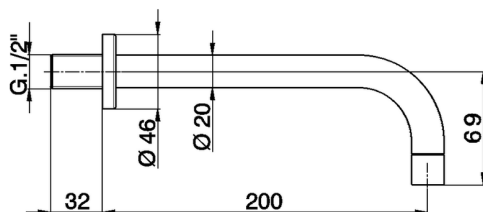

## Caño de erogación COMPLEMENTOS\_ZA003250

MODELO **ZA003250**

Caño de erogación, L.200 mm, conexión 1/2" M

ACABADOS DISPONIBLES

**21** 21 Cromo

**2A** 2A Niquel Satinado Cepillado

CARACTERÍSTICAS

2024-12-22