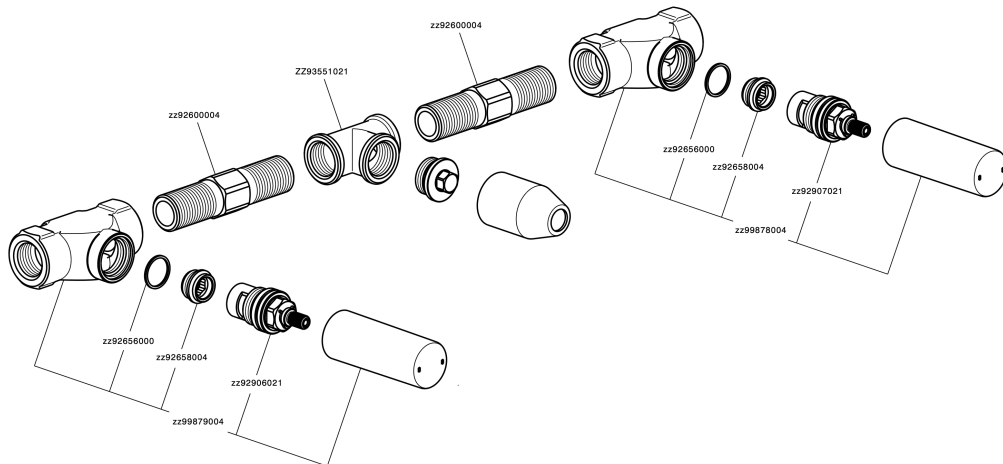

## Parte externa lavabo de pared GRACE\_GL013512

GL013512

<https://es.cisal.it/parte-externa-lavabo-de-pared-grace-gl013512>

## Parte empotrada lavabo de pared EMPOTRADO\_ZA033511

ZA033511

<https://es.cisal.it/parte-empotrada-lavabo-de-pared-empotrado-za033511>

2026-06-14