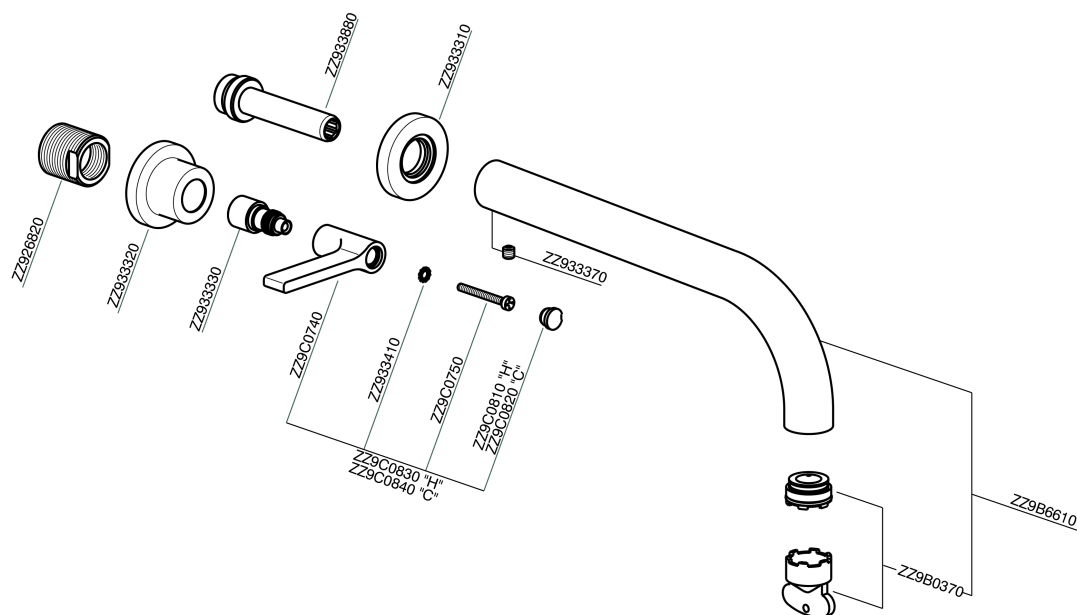

Parte externa lavabo de pared GRACE_GL013512

MODELO **GL013512**

Parte externa lavabo de pared, sin parte empotrada, para art. ZA033511

ACABADOS DISPONIBLES

-  **21** 21 Cromo
-  **2F** 2F Niquel Cepillado
-  **2W** 2W Oro Cepillado
-  **5H** 5H Dark Brass Brushed
-  **5L** 5L Brushed Black Titanium
-  **6T** 6T Cromo/Negro Mate

CARACTERÍSTICAS

Instalación **Empotrado**
 Empotrado 1 **ZA033511**

Parte externa lavabo de pared GRACE_GL013512

GL013512

<https://es.cisal.it/parte-externa-lavabo-de-pared-grace-gl013512>

Parte empotrada lavabo de pared EMPOTRADO_ZA033511

MODELO **ZA033511**

Parte empotrada lavabo de pared, con montura de derecha y montura de izquierda

ACABADOS DISPONIBLES

 **04** 04 Sin acabado

CARACTERÍSTICAS

Empotrado **1**

2026-06-15