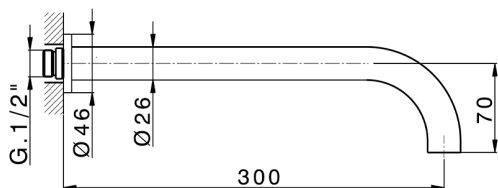

Parte externa lavabo de pared GRACE_GL013512

MODELO **GL013512**

Parte externa lavabo de pared, sin parte empotrada, para art. ZA033511

ACABADOS DISPONIBLES

-  **21** 21 Cromo
-  **2F** 2F Niquel Cepillado
-  **2W** 2W Oro Cepillado
-  **5H** 5H Dark Brass Brushed
-  **5L** 5L Brushed Black Titanium
-  **6T** 6T Cromo/Negro Mate

CARACTERÍSTICAS

Instalación **Empotrado**
 Empotrado 1 **ZA033511**

Parte externa lavabo de pared GRACE_GL013512

GL013512

<https://es.cisal.it/parte-externa-lavabo-de-pared-grace-gl013512>

Parte empotrada lavabo de pared EMPOTRADO_ZA033511

MODELO **ZA033511**

Parte empotrada lavabo de pared, con montura de derecha y montura de izquierda

ACABADOS DISPONIBLES

CARACTERÍSTICAS

Empotrado **1**

2026-04-30