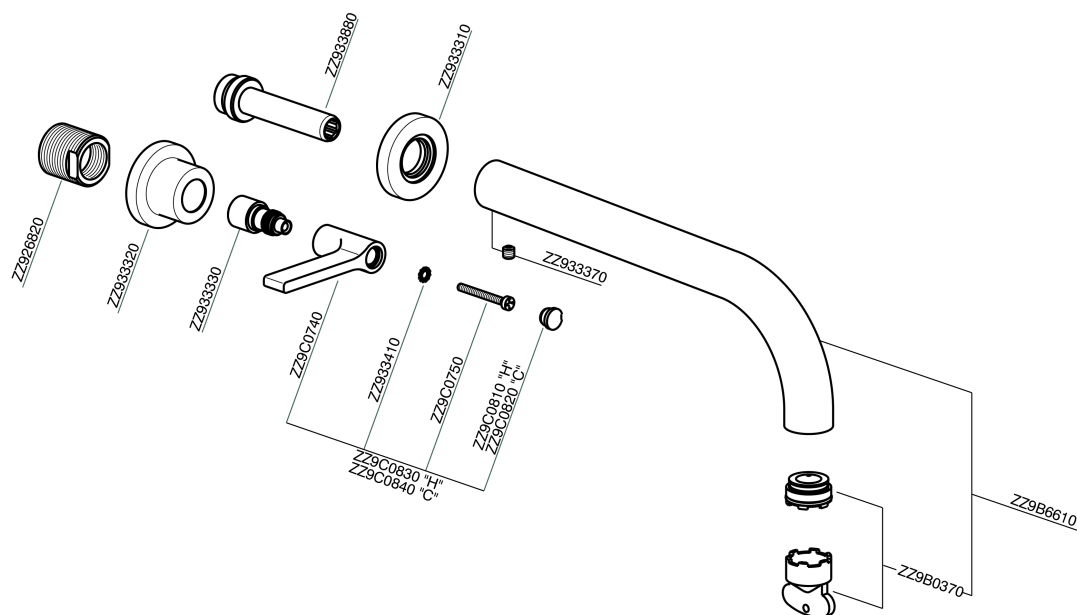

Parte externa lavabo de pared GRACE_GL013512

MODELO **GL013512**

Parte externa lavabo de pared, sin parte empotrada, para art. ZA033511

ACABADOS DISPONIBLES

-  **21** 21 Cromo
-  **2F** 2F Niquel Cepillado
-  **2W** 2W Oro Cepillado
-  **5H** 5H Dark Brass Brushed
-  **5L** 5L Brushed Black Titanium
-  **6T** 6T Cromo/Negro Mate

CARACTERÍSTICAS

Instalación **Empotrado**
 Empotrado 1 **ZA033511**

Parte externa lavabo de pared GRACE_GL013512

GL013512

<https://es.cisal.it/parte-externa-lavabo-de-pared-grace-gl013512>

Parte empotrada lavabo de pared EMPOTRADO_ZA033511

MODELO **ZA033511**

Parte empotrada lavabo de pared, con montura de derecha y montura de izquierda

ACABADOS DISPONIBLES

CARACTERÍSTICAS

Empotrado **1**

2026-04-30