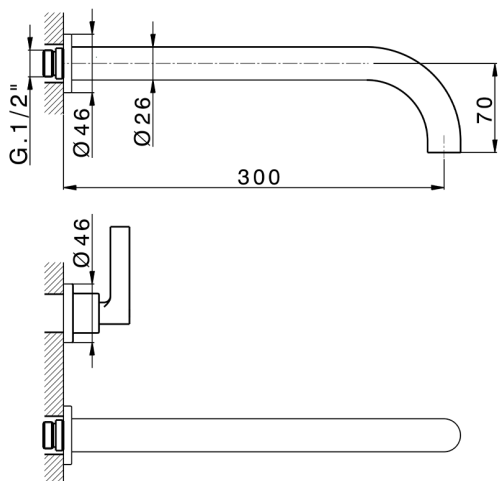

Parte externa lavabo de pared GRACE_GL013512

MODELO **GL013512**

Parte externa lavabo de pared, sin parte empotrada, para art. ZA033511

ACABADOS DISPONIBLES

-  **21** 21 Cromo
-  **2F** 2F Niquel Cepillado
-  **2W** 2W Oro Cepillado
-  **5H** 5H Dark Brass Brushed
-  **5L** 5L Brushed Black Titanium
-  **6T** 6T Cromo/Negro Mate

CARACTERÍSTICAS

Instalación **Empotrado**
 Empotrado 1 **ZA033511**

Parte externa lavabo de pared GRACE_GL013512

GL013512

<https://es.cisal.it/parte-externa-lavabo-de-pared-grace-gl013512>

Parte empotrada lavabo de pared EMPOTRADO_ZA033511

MODELO **ZA033511**

Parte empotrada lavabo de pared, con montura de derecha y montura de izquierda

ACABADOS DISPONIBLES

 **04** 04 Sin acabado

CARACTERÍSTICAS

Empotrado **1**

2026-06-15