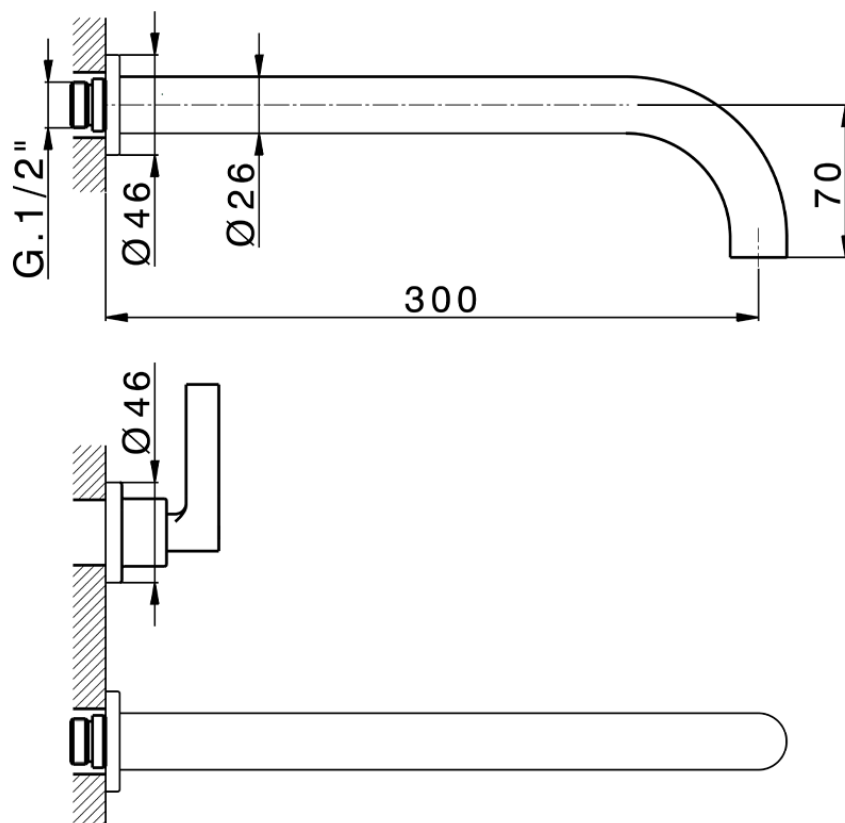

Parte externa lavabo de pared GRACE_GL013512

GL013512

<https://es.cisal.it/parte-externa-lavabo-de-pared-grace-gl013512>

Serie's code	Size XX
CX 1351	20-35
CF 1351	20-35
CX 0331	20-35
CF 0331	20-35
CX 0200	20-35
CF 0200	20-35
BA 1351	20-35
GS 1351	20-35
GL 1351	20-35
MN 1351	20-35
LN 1351	20-35
LV 1351	33-48
LY 1351	33-48
CU 1351	33-48
SM 1351	30-45
AA 1351	10-30
AC 1351	10-30
AR 1351	15-25
PZ 1351	10-30
RG 1351	10-30
TS 1351	10-30
VT 1351	10-30
CS 1351	10-30
WA 1351	45-68
X1 1351	33-45
X2 1351	33-45
X3 1351	33-45
X4 1351	33-45
X5 1351	33-45
RI 1351	20-35
RM 1351	20-35

Limiti di tolleranza superficie piastrelle
 Adjustment limits for finished tile surface
 Limites de tolérance surface carrelage
 Fliesenoberfläche
 Superficie del azulejo

ZA033511

<https://es.cisal.it/parte-empotrada-lavabo-de-pared-empotrado-za033511>