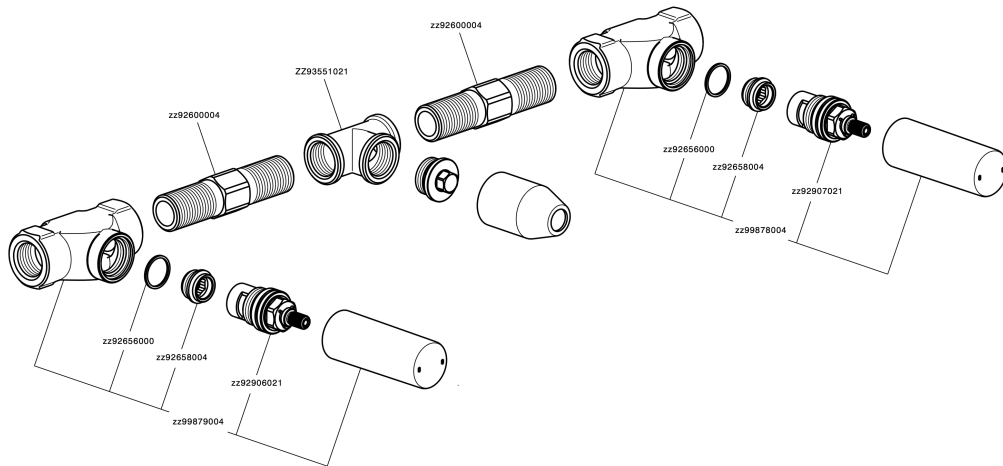

Parte externa lavabo de pared GRACE_GL013512

GL013512

<https://es.cisal.it/parte-externa-lavabo-de-pared-grace-gl013512>

Parte empotrada lavabo de pared EMPOTRADO_ZA033511

ZA033511

<https://es.cisal.it/parte-empotrada-lavabo-de-pared-empotrado-za033511>