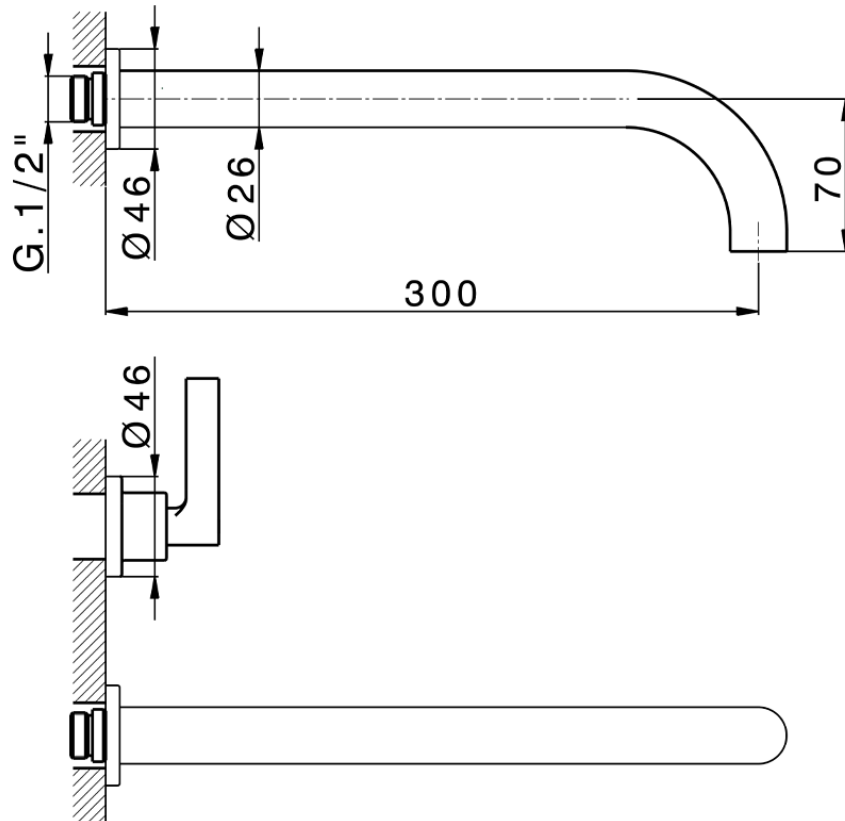

## Parte externa lavabo de pared GRACE\_GL013512

GL013512

<https://es.cisal.it/parte-externa-lavabo-de-pared-grace-gl013512>

Serie's code	Size XX
CX 1351	20-35
CF 1351	20-35
CX 0331	20-35
CF 0331	20-35
CX 0200	20-35
CF 0200	20-35
BA 1351	20-35
GS 1351	20-35
GL 1351	20-35
MN 1351	20-35
LN 1351	20-35
LV 1351	33-48
LY 1351	33-48
CU 1351	33-48
SM 1351	30-45
AA 1351	10-30
AC 1351	10-30
AR 1351	15-25
PZ 1351	10-30
RG 1351	10-30
TS 1351	10-30
VT 1351	10-30
CS 1351	10-30
WA 1351	45-68
X1 1351	33-45
X2 1351	33-45
X3 1351	33-45
X4 1351	33-45
X5 1351	33-45
RI 1351	20-35
RM 1351	20-35

Limiti di tolleranza superficie piastrelle  
 Adjustment limits for finished tile surface  
 Limites de tolérance surface carrelage  
 Fliesenoberfläche  
 Superficie del azulejo

ZA033511

<https://es.cisal.it/parte-empotrada-lavabo-de-pared-empotrado-za033511>