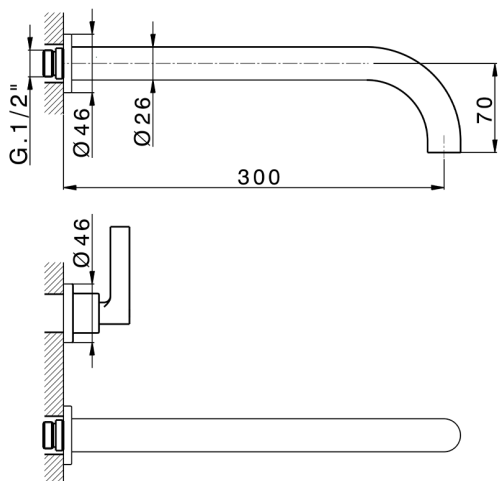

## Parte externa lavabo de pared GRACE\_GL013512

MODELO **GL013512**

Parte externa lavabo de pared, sin parte empotrada, para art. ZA033511

### CARACTERÍSTICAS

Instalación **Empotrado**  
 Empotrado 1 **ZA033511**

## Parte externa lavabo de pared GRACE\_GL013512

GL013512

<https://es.cisal.it/parte-externa-lavabo-de-pared-grace-gl013512>

## Parte empotrada lavabo de pared EMPOTRADO\_ZA033511

MODELO **ZA033511**

Parte empotrada lavabo de pared, con montura de derecha y montura de izquierda

ACABADOS DISPONIBLES

 **04** 04 Sin acabado

CARACTERÍSTICAS