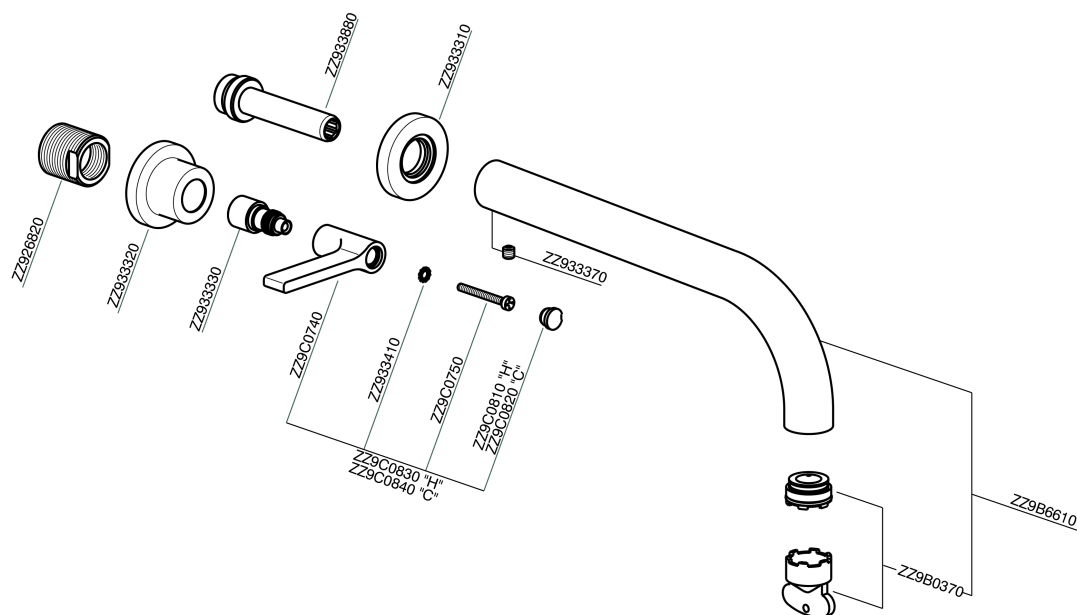

## Parte externa lavabo de pared GRACE\_GL013512

MODELO **GL013512**

Parte externa lavabo de pared, sin parte empotrada, para art. ZA033511

### CARACTERÍSTICAS

Instalación **Empotrado**  
 Empotrado 1 **ZA033511**

## Parte externa lavabo de pared GRACE\_GL013512

GL013512

<https://es.cisal.it/parte-externa-lavabo-de-pared-grace-gl013512>

## Parte empotrada lavabo de pared EMPOTRADO\_ZA033511

MODELO **ZA033511**

Parte empotrada lavabo de pared, con montura de derecha y montura de izquierda

ACABADOS DISPONIBLES

 **04** 04 Sin acabado

CARACTERÍSTICAS