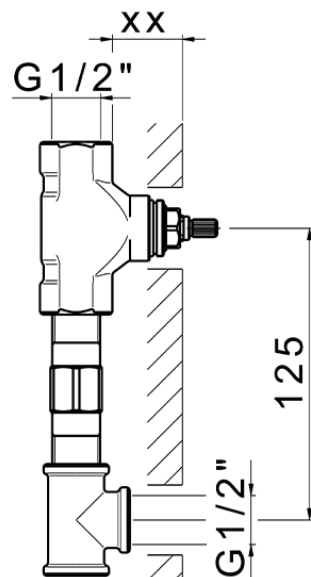

Serie's code	Size XX
CX 1351	20-35
CF 1351	20-35
CX 0331	20-35
CF 0331	20-35
CX 0200	20-35
CF 0200	20-35
BA 1351	20-35
GS 1351	20-35
GL 1351	20-35
MN 1351	20-35
LN 1351	20-35
LV 1351	33-48
LY 1351	33-48
CU 1351	33-48
SM 1351	30-45
AA 1351	10-30
AC 1351	10-30
AR 1351	15-25
PZ 1351	10-30
RG 1351	10-30
TS 1351	10-30
VT 1351	10-30
CS 1351	10-30
WA 1351	45-68
X1 1351	33-45
X2 1351	33-45
X3 1351	33-45
X4 1351	33-45
X5 1351	33-45
RI 1351	20-35
RM 1351	20-35

ZA033511

<https://es.cisal.it/parte-empotrada-lavabo-de-pared-empotrado-za033511>

2026-04-30