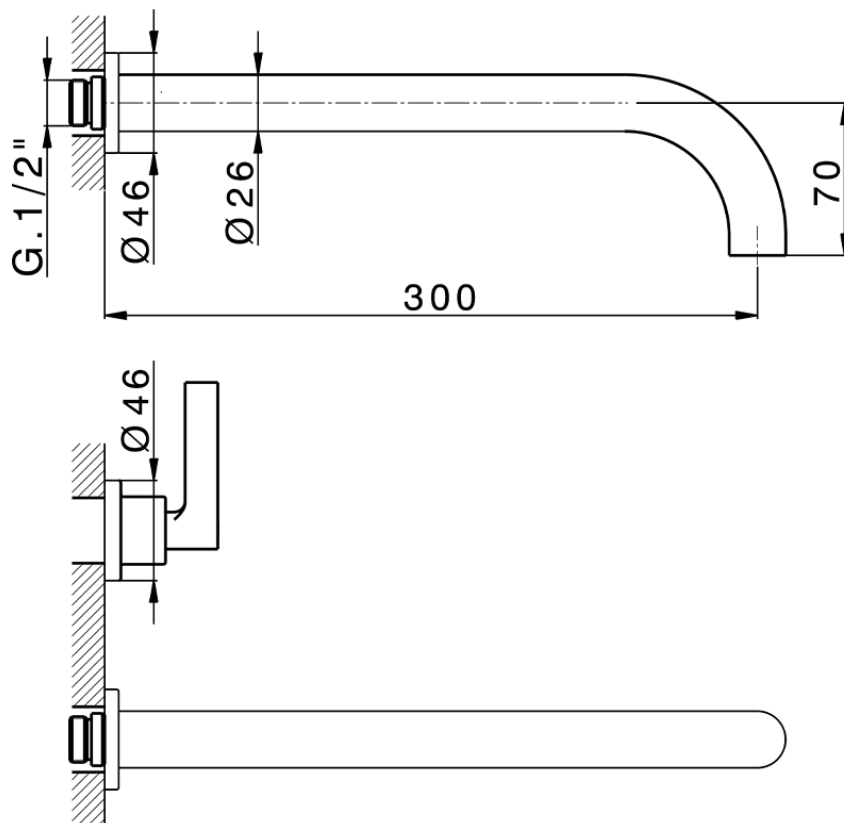

Parte externa lavabo de pared GRACE_GL013512

GL013512

<https://es.cisal.it/parte-externa-lavabo-de-pared-grace-gl013512>

Serie's code	Size XX
CX 1351	20-35
CF 1351	20-35
CX 0331	20-35
CF 0331	20-35
CX 0200	20-35
CF 0200	20-35
BA 1351	20-35
GS 1351	20-35
GL 1351	20-35
MN 1351	20-35
LN 1351	20-35
LV 1351	33-48
LY 1351	33-48
CU 1351	33-48
SM 1351	30-45
AA 1351	10-30
AC 1351	10-30
AR 1351	15-25
PZ 1351	10-30
RG 1351	10-30
TS 1351	10-30
VT 1351	10-30
CS 1351	10-30
WA 1351	45-68
X1 1351	33-45
X2 1351	33-45
X3 1351	33-45
X4 1351	33-45
X5 1351	33-45
RI 1351	20-35
RM 1351	20-35

Limiti di tolleranza superficie piastrelle
 Adjustment limits for finished tile surface
 Limites de tolérance surface carrelage
 Fliesenoberfläche
 Superficie del azulejo

ZA033511

<https://es.cisal.it/parte-empotrada-lavabo-de-pared-empotrado-za033511>