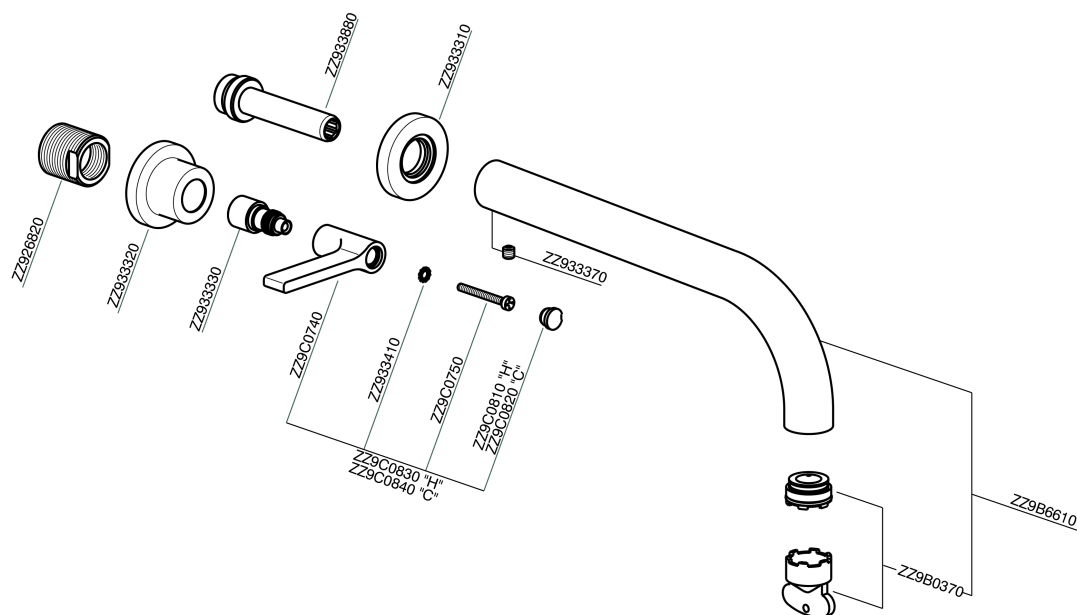

Parte externa lavabo de pared GRACE_GL013512

MODELO **GL013512**

Parte externa lavabo de pared, sin parte empotrada, para art. ZA033511

ACABADOS DISPONIBLES

-  **21** 21 Cromo
-  **2F** 2F Niquel Cepillado
-  **2W** 2W Oro Cepillado
-  **5H** 5H Dark Brass Brushed
-  **5L** 5L Brushed Black Titanium
-  **6T** 6T Cromo/Negro Mate

CARACTERÍSTICAS

Instalación **Empotrado**
 Empotrado 1 **ZA033511**

Parte externa lavabo de pared GRACE_GL013512

GL013512

<https://es.cisal.it/parte-externa-lavabo-de-pared-grace-gl013512>

Parte empotrada lavabo de pared EMPOTRADO_ZA033511

MODELO **ZA033511**

Parte empotrada lavabo de pared, con montura de derecha y montura de izquierda

ACABADOS DISPONIBLES

 **04** 04 Sin acabado

CARACTERÍSTICAS

Empotrado **1**

2026-04-30