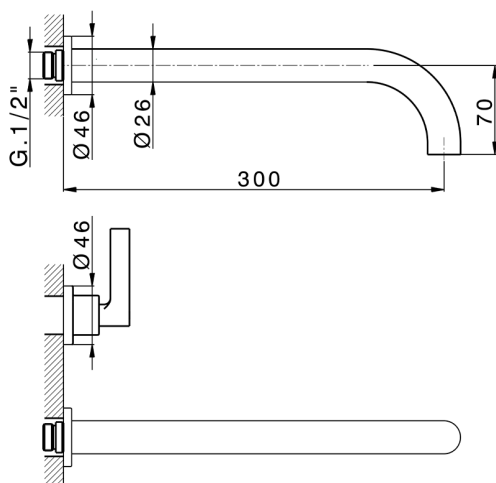

Parte externa lavabo de pared GRACE_GL013512

MODELO **GL013512**

Parte externa lavabo de pared, sin parte empotrada, para art. ZA033511

ACABADOS DISPONIBLES

-  **21** 21 Cromo
-  **2F** 2F Niquel Cepillado
-  **2W** 2W Oro Cepillado
-  **5H** 5H Dark Brass Brushed
-  **5L** 5L Brushed Black Titanium
-  **6T** 6T Cromo/Negro Mate

CARACTERÍSTICAS

Instalación **Empotrado**
 Empotrado 1 **ZA033511**

Parte externa lavabo de pared GRACE_GL013512

GL013512

<https://es.cisal.it/parte-externa-lavabo-de-pared-grace-gl013512>

Parte empotrada lavabo de pared EMPOTRADO_ZA033511

MODELO **ZA033511**

Parte empotrada lavabo de pared, con montura de derecha y montura de izquierda

ACABADOS DISPONIBLES

 **04** 04 Sin acabado

CARACTERÍSTICAS

Empotrado **1**

2026-04-30