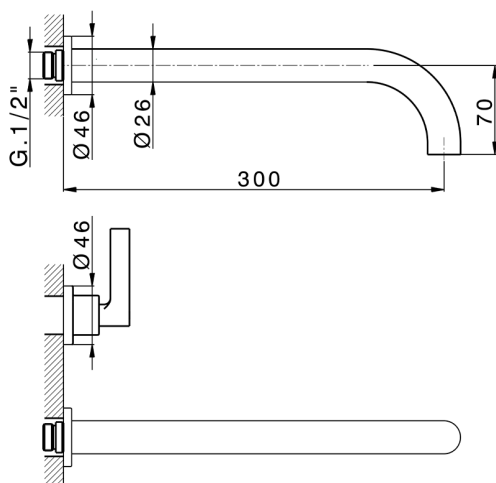

Parte externa lavabo de pared GRACE_GL013512

MODELO **GL013512**

Parte externa lavabo de pared, sin parte empotrada, para art. ZA033511

ACABADOS DISPONIBLES

-  **21** 21 Cromo
-  **2F** 2F Niquel Cepillado
-  **2W** 2W Oro Cepillado
-  **5H** 5H Dark Brass Brushed
-  **5L** 5L Brushed Black Titanium
-  **6T** 6T Cromo/Negro Mate

CARACTERÍSTICAS

Instalación **Empotrado**
 Empotrado 1 **ZA033511**

Parte externa lavabo de pared GRACE_GL013512

GL013512

<https://es.cisal.it/parte-externa-lavabo-de-pared-grace-gl013512>

Parte empotrada lavabo de pared EMPOTRADO_ZA033511

MODELO **ZA033511**

Parte empotrada lavabo de pared, con montura de derecha y montura de izquierda

ACABADOS DISPONIBLES

 **04** 04 Sin acabado

CARACTERÍSTICAS

Empotrado **1**

2026-05-02