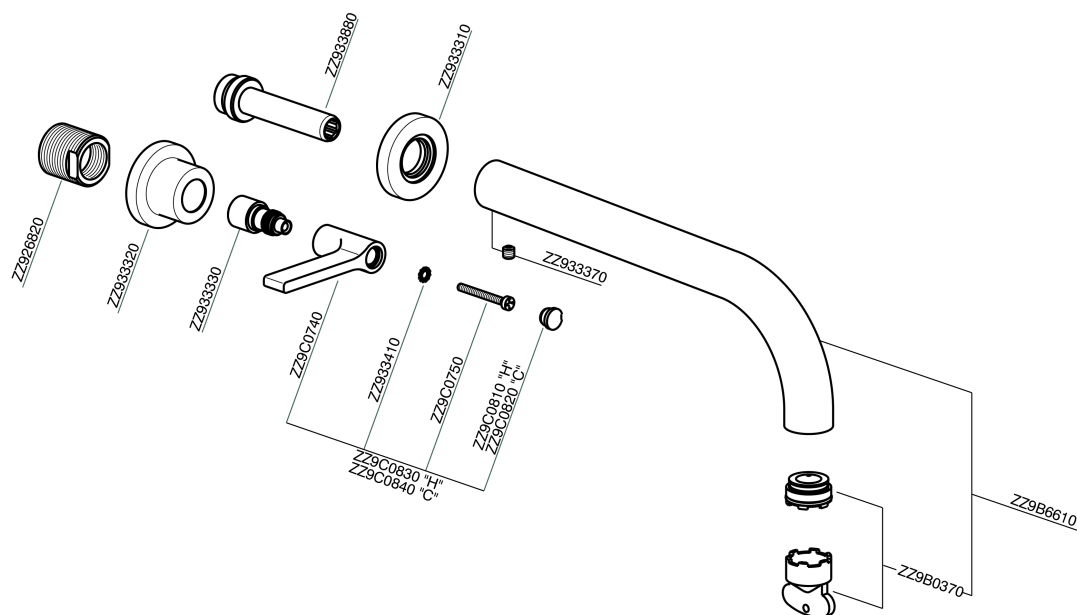

Parte externa lavabo de pared GRACE_GL013512

MODELO **GL013512**

Parte externa lavabo de pared, sin parte empotrada, para art. ZA033511

ACABADOS DISPONIBLES

-  **21** 21 Cromo
-  **2F** 2F Niquel Cepillado
-  **2W** 2W Oro Cepillado
-  **5H** 5H Dark Brass Brushed
-  **5L** 5L Brushed Black Titanium
-  **6T** 6T Cromo/Negro Mate

CARACTERÍSTICAS

Instalación **Empotrado**
 Empotrado 1 **ZA033511**

Parte externa lavabo de pared GRACE_GL013512

GL013512

<https://es.cisal.it/parte-externa-lavabo-de-pared-grace-gl013512>

Parte empotrada lavabo de pared EMPOTRADO_ZA033511

MODELO **ZA033511**

Parte empotrada lavabo de pared, con montura de derecha y montura de izquierda

ACABADOS DISPONIBLES

 **04** 04 Sin acabado

CARACTERÍSTICAS

Empotrado **1**

2026-05-02