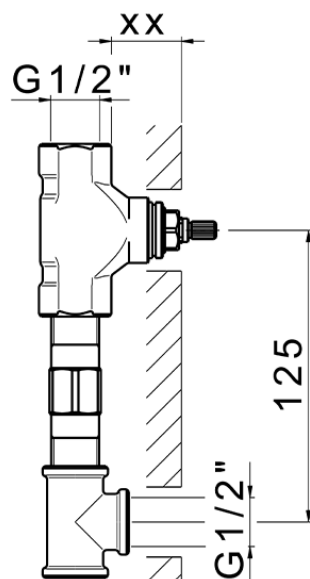

Serie's code	Size XX
CX 1351	20-35
CF 1351	20-35
CX 0331	20-35
CF 0331	20-35
CX 0200	20-35
CF 0200	20-35
BA 1351	20-35
GS 1351	20-35
GL 1351	20-35
MN 1351	20-35
LN 1351	20-35
LV 1351	33-48
LY 1351	33-48
CU 1351	33-48
SM 1351	30-45
AA 1351	10-30
AC 1351	10-30
AR 1351	15-25
PZ 1351	10-30
RG 1351	10-30
TS 1351	10-30
VT 1351	10-30
CS 1351	10-30
WA 1351	45-68
X1 1351	33-45
X2 1351	33-45
X3 1351	33-45
X4 1351	33-45
X5 1351	33-45
RI 1351	20-35
RM 1351	20-35

ZA033511

<https://es.cisal.it/parte-empotrada-lavabo-de-pared-empotrado-za033511>

2026-04-30