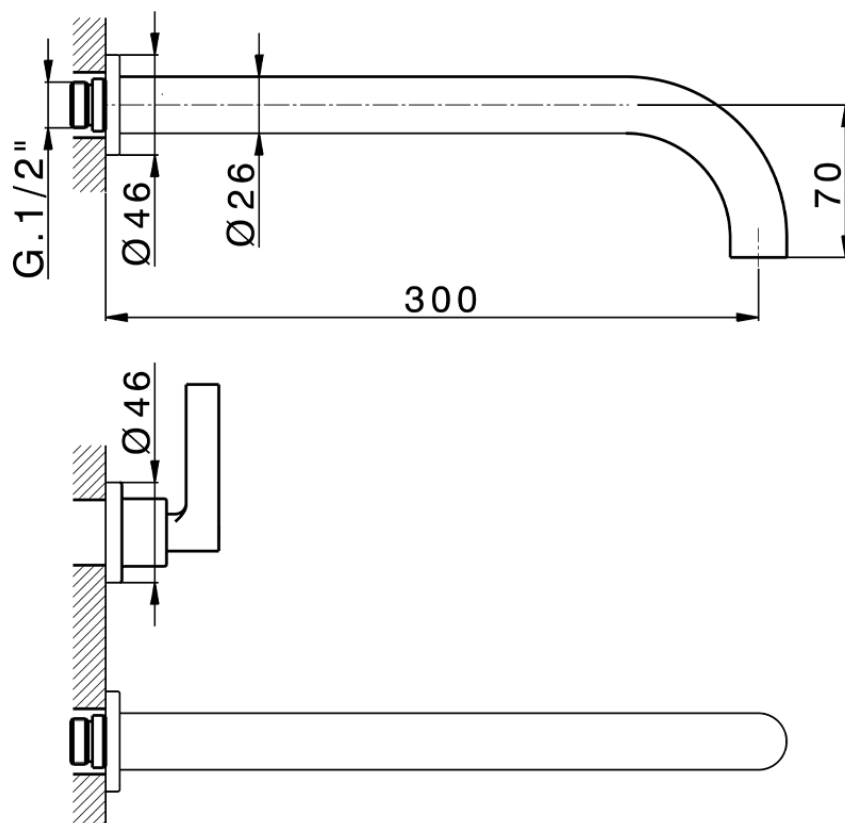

**Parte externa lavabo de pared GRACE\_GL013512**

GL013512

<https://es.cisal.it/parte-externa-lavabo-de-pared-grace-gl013512>

Serie's code	Size XX
CX 1351	20-35
CF 1351	20-35
CX 0331	20-35
CF 0331	20-35
CX 0200	20-35
CF 0200	20-35
BA 1351	20-35
GS 1351	20-35
GL 1351	20-35
MN 1351	20-35
LN 1351	20-35
LV 1351	33-48
LY 1351	33-48
CU 1351	33-48
SM 1351	30-45
AA 1351	10-30
AC 1351	10-30
AR 1351	15-25
PZ 1351	10-30
RG 1351	10-30
TS 1351	10-30
VT 1351	10-30
CS 1351	10-30
WA 1351	45-68
X1 1351	33-45
X2 1351	33-45
X3 1351	33-45
X4 1351	33-45
X5 1351	33-45
RI 1351	20-35
RM 1351	20-35

Limiti di tolleranza superficie piastrelle  
 Adjustment limits for finished tile surface  
 Limites de tolérance surface carrelage  
 Fliesenoberfläche  
 Superficie del azulejo

ZA033511

<https://es.cisal.it/parte-empotrada-lavabo-de-pared-empotrado-za033511>