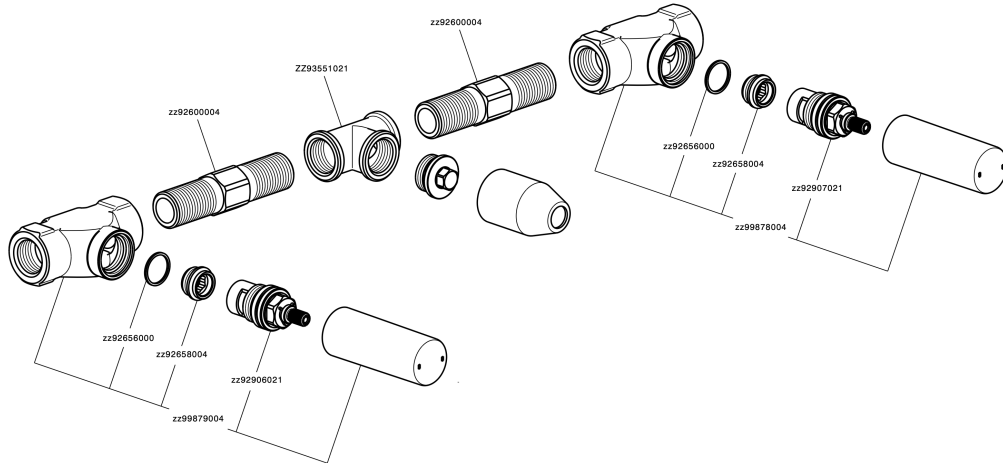

Parte externa lavabo de pared GRACE_GL013512

GL013512

<https://es.cisal.it/parte-externa-lavabo-de-pared-grace-gl013512>

Parte empotrada lavabo de pared EMPOTRADO_ZA033511

ZA033511

<https://es.cisal.it/parte-empotrada-lavabo-de-pared-empotrado-za033511>