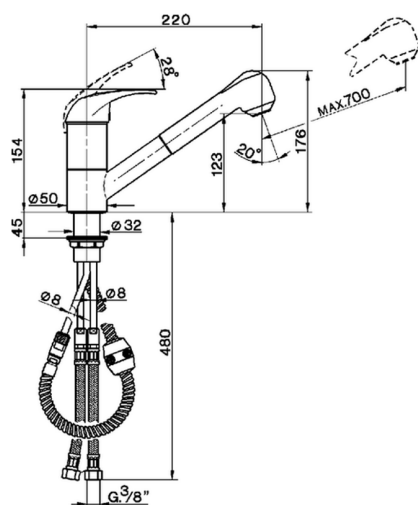

Fregadero monomando ducha extraíble KITCHEN_MA002570

MODELO **MA002570**

Fregadero monomando ducha extraíble, caño giratorio, duchita 2 funciones, flexible de Latón 150 cm

ACABADOS DISPONIBLES

CARACTERÍSTICAS

Recambio Cartucho **ZZ92909000**

Cartucho Monomando 43 mm

2025-01-15