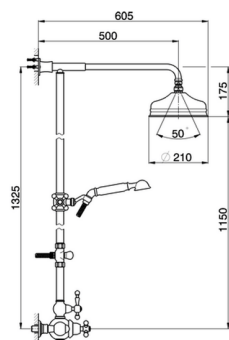

Columna termostática ducha 2 funciones ARCANA AMERICA_AA004070

MODELO **AA004070**

Columna termostática ducha 2 funciones,desviador 2 salidas,columna fija,soposte duchita corredizo,duchita una función Arcana Ø 53 mm,rociador redondo Ø 210 mm de Latón,flexible Latón 150 cm

ACABADOS DISPONIBLES

-  **21** 21 Cromo
-  **24** 24 Oro
-  **26** 26 Cobre Viejo
-  **27** 27 Bronce Viejo
-  **2A** 2A Niquel Satinado Cepillado
-  **74** 74 Cromo/Oro

CARACTERÍSTICAS

Recambio Cartucho **24.04A.PP**