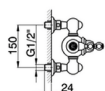

Columna termostática ducha 2 funciones ARCANA AMERICA_AA004070

MODELO **AA004070**

Columna termostática ducha 2 funciones,desviador 2 salidas,columna fija,soposte duchita corredizo,duchita una función Arcana Ø 53 mm,rociador redondo Ø 210 mm de Latón,flexible Latón 150 cm

ACABADOS DISPONIBLES

-  **21** 21 Cromo
-  **24** 24 Oro
-  **26** 26 Cobre Viejo
-  **27** 27 Bronce Viejo
-  **2A** 2A Niquel Satinado Cepillado
-  **74** 74 Cromo/Oro

CARACTERÍSTICAS

Recambio Cartucho **24.04A.PP**