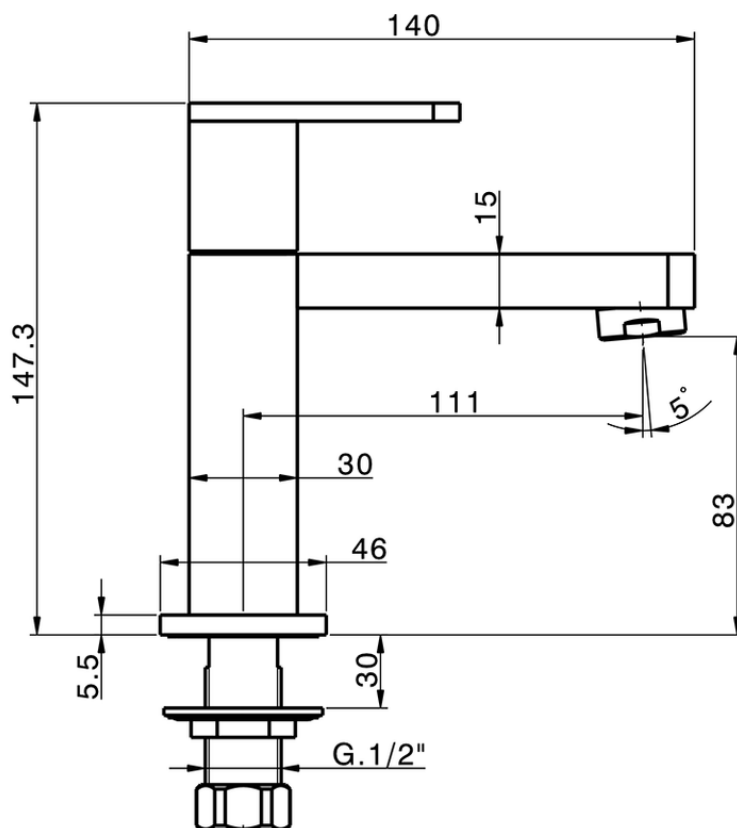

Grifo de un sólo agua ROADSTER ACCENT_RR000900

RR000900

<https://es.cisal.it/grifo-de-un-solo-agua-roadster-accent-rr000900>

2026-06-19