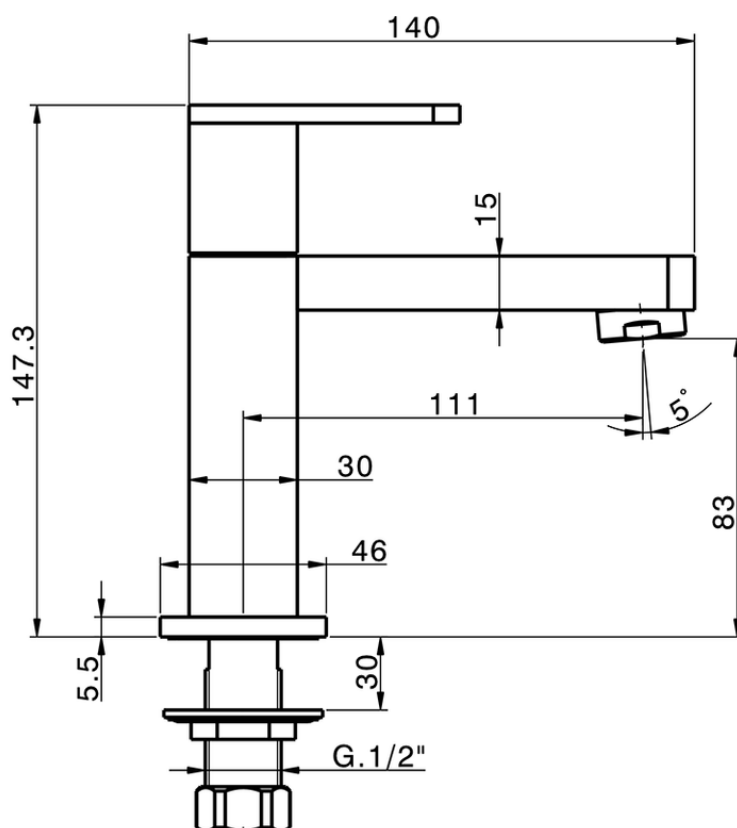

Grifo de un sólo agua ROADSTER ACCENT_RR000900

RR000900

<https://es.cisal.it/grifo-de-un-solo-agua-roadster-accent-rr000900>

2026-05-03