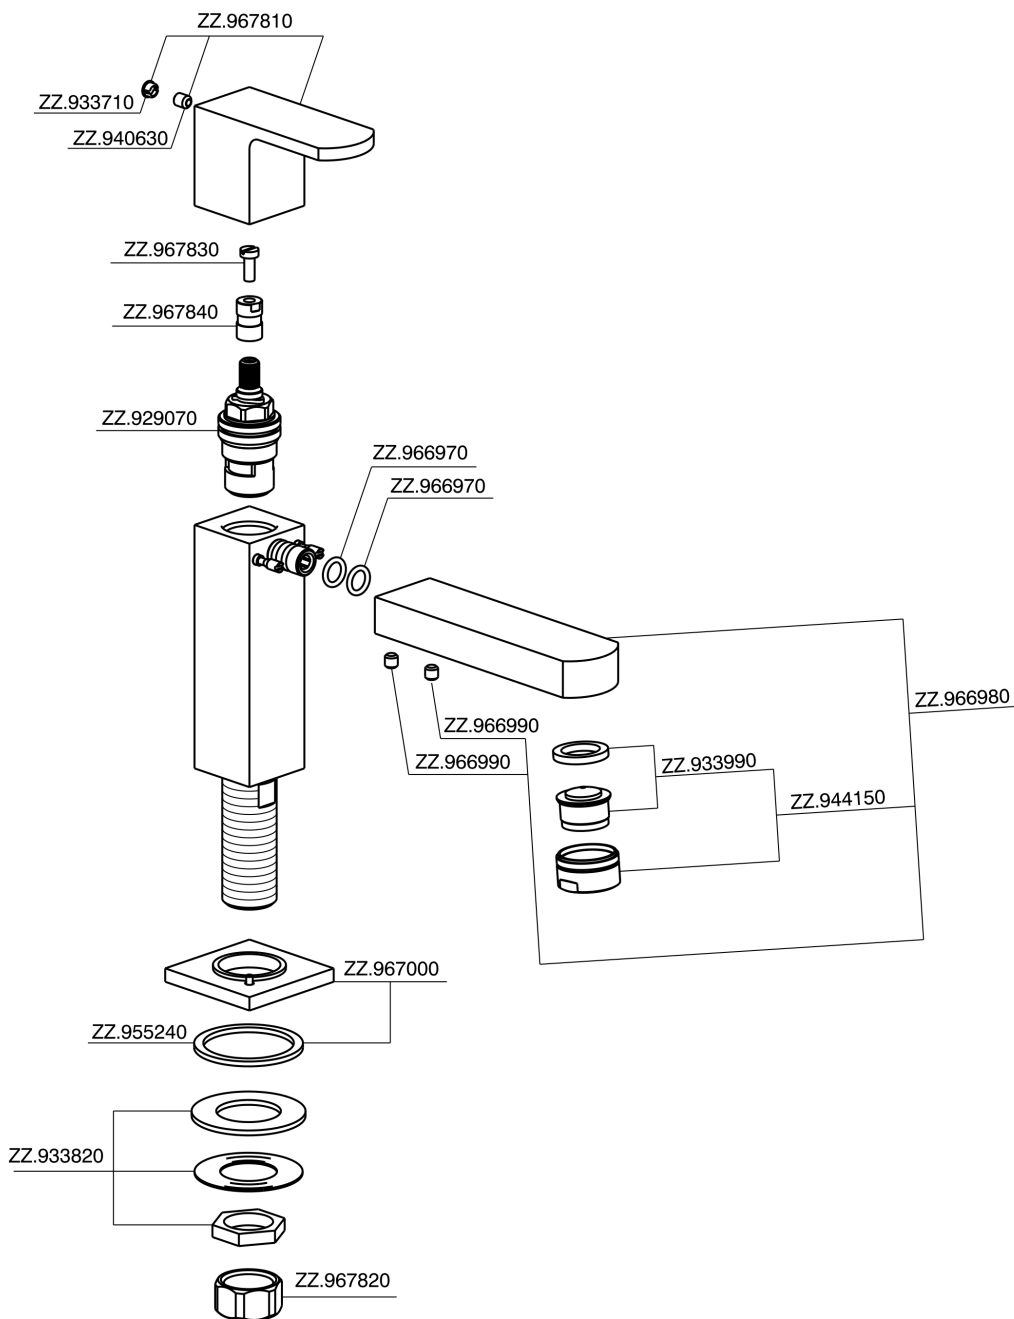

Grifo de un sólo agua ROADSTER ACCENT_RR000900

RR000900

<https://es.cisal.it/grifo-de-un-solo-agua-roadster-accent-rr000900>

2026-06-19