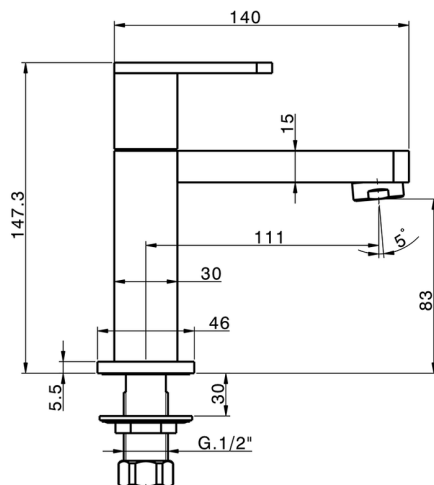

## Grifo de un sólo agua ROADSTER ACCENT\_RR000900

MODELO **RR000900**

Grifo de un sólo agua, sin desagüe automático, sin latiguillos

ACABADOS DISPONIBLES

**21** 21 Cromo

CARACTERÍSTICAS

## Grifo de un sólo agua ROADSTER ACCENT\_RR000900

RR000900

<https://es.cisal.it/grifo-de-un-solo-agua-roadster-accent-rr000900>

2026-06-19