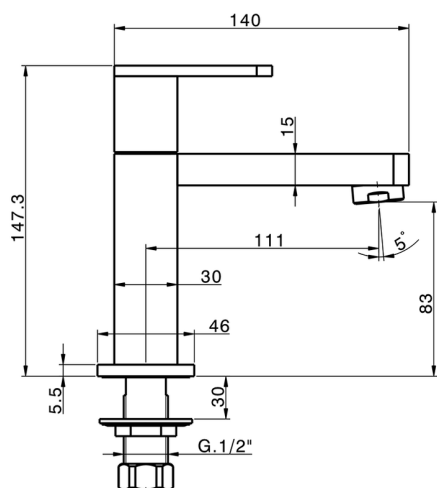

Grifo de un sólo agua ROADSTER ACCENT_RR000900

MODELO **RR000900**

Grifo de un sólo agua, sin desagüe automático, sin latiguillos

ACABADOS DISPONIBLES

CARACTERÍSTICAS

Grifo de un sólo agua ROADSTER ACCENT_RR000900

RR000900

<https://es.cisal.it/grifo-de-un-solo-agua-roadster-accent-rr000900>

2026-05-03