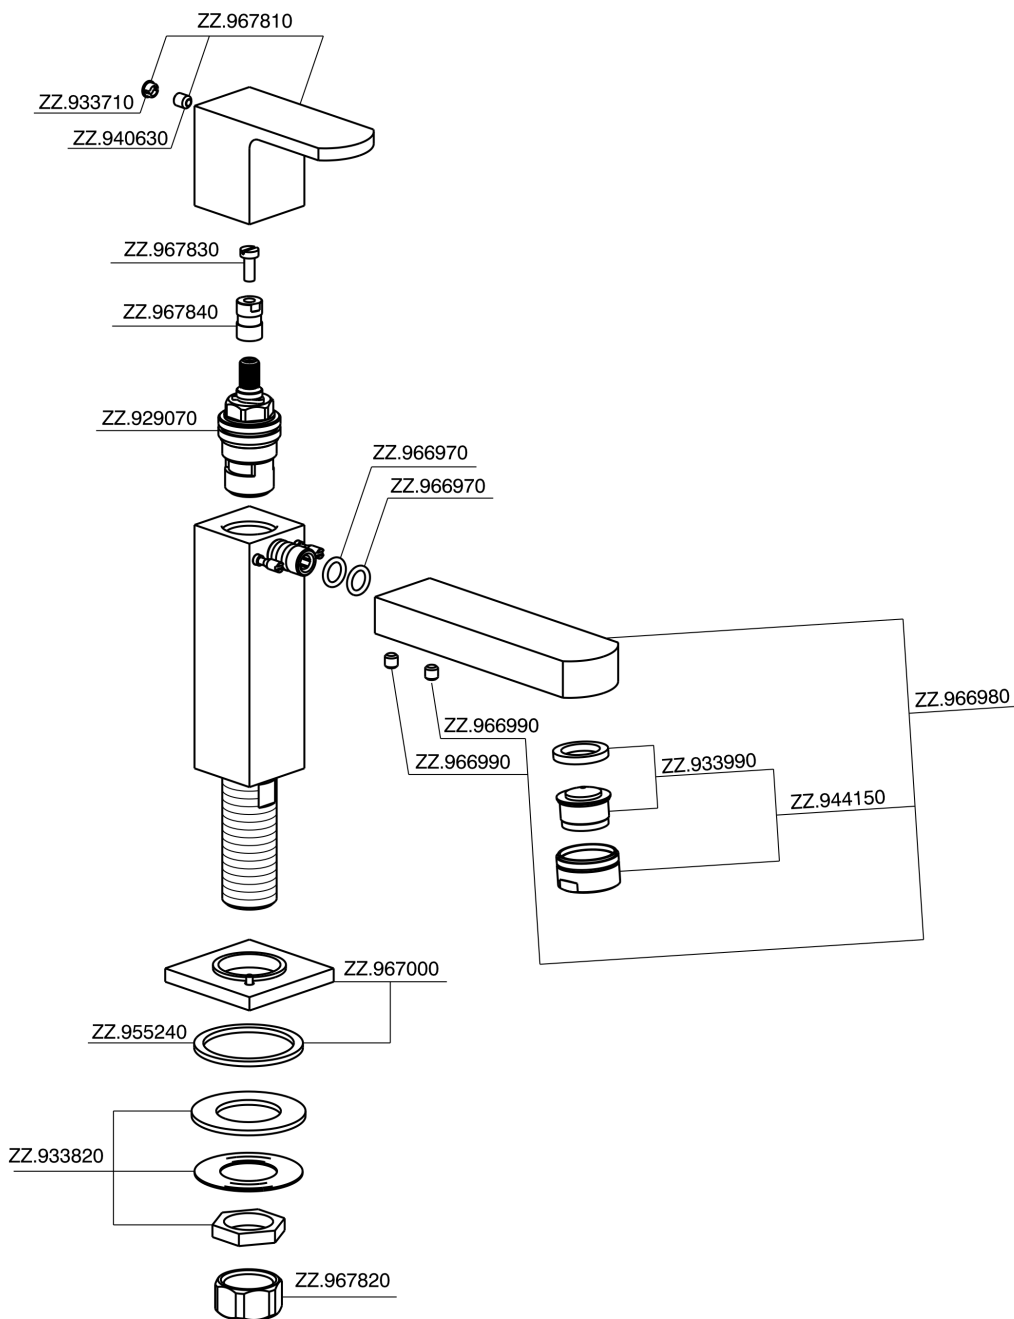

## Grifo de un sólo agua ROADSTER ACCENT\_RR000900

MODELO **RR000900**

Grifo de un sólo agua, sin desagüe automático, sin latiguillos

ACABADOS DISPONIBLES

**21** 21 Cromo

CARACTERÍSTICAS

## Grifo de un sólo agua ROADSTER ACCENT\_RR000900

RR000900

<https://es.cisal.it/grifo-de-un-solo-agua-roadster-accent-rr000900>

2026-06-19