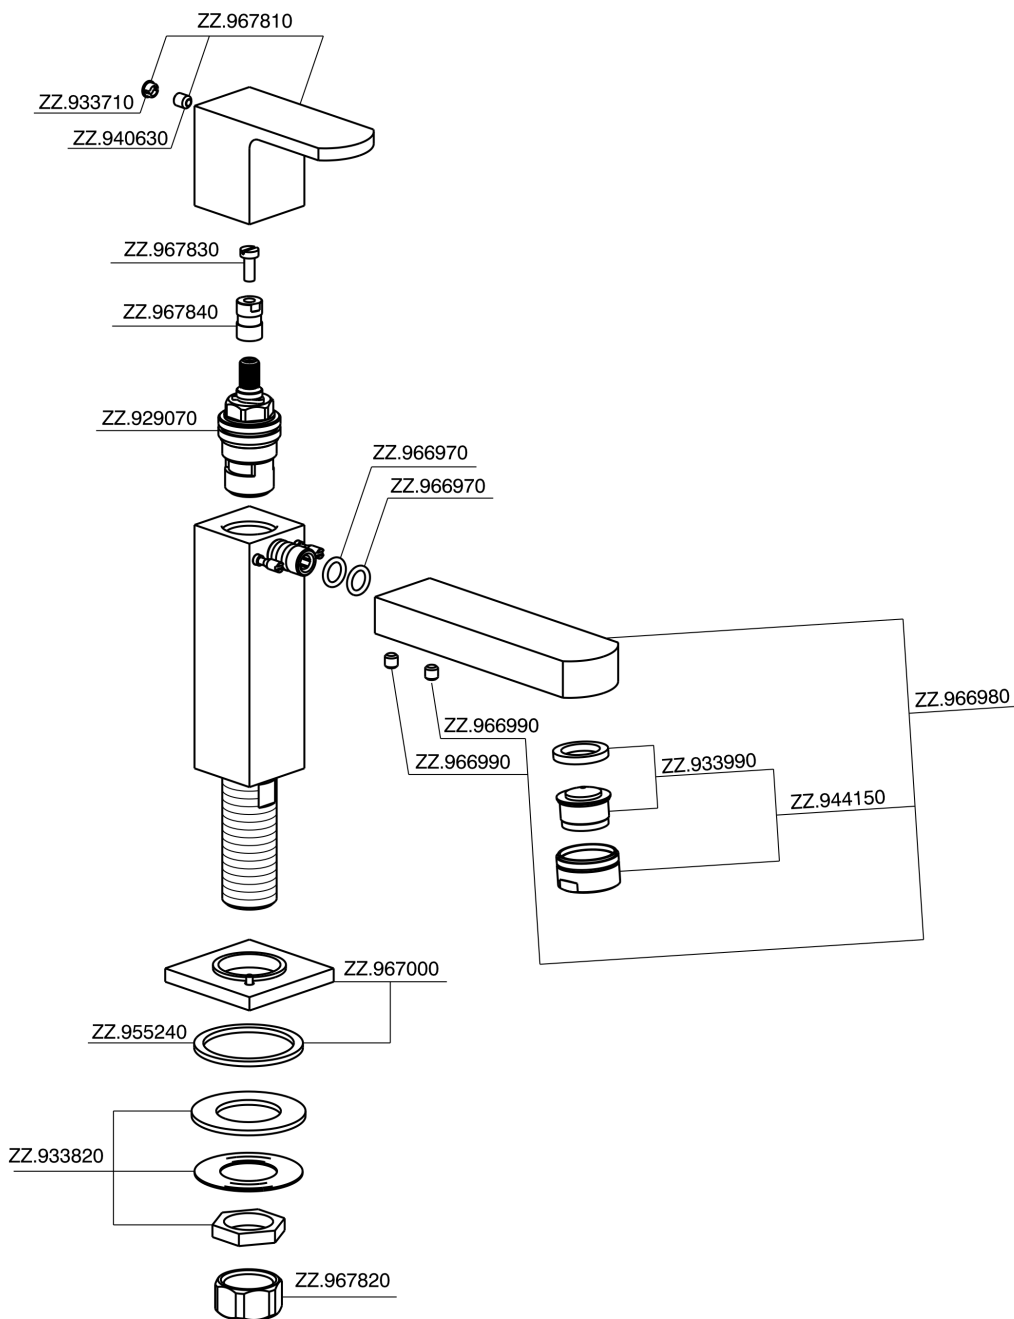

Grifo de un sólo agua ROADSTER ACCENT_RR000900

MODELO **RR000900**

Grifo de un sólo agua, sin desagüe automático, sin latiguillos

ACABADOS DISPONIBLES

CARACTERÍSTICAS

Grifo de un sólo agua ROADSTER ACCENT_RR000900

RR000900

<https://es.cisal.it/grifo-de-un-solo-agua-roadster-accent-rr000900>

2026-05-03