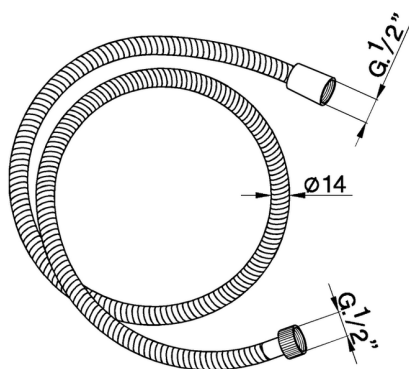

Flexible SHOWER_ZA009022

MODELO **ZA009022**

Flexible, flexible PVC 150 cm

ACABADOS DISPONIBLES

CARACTERÍSTICAS

2024-12-22