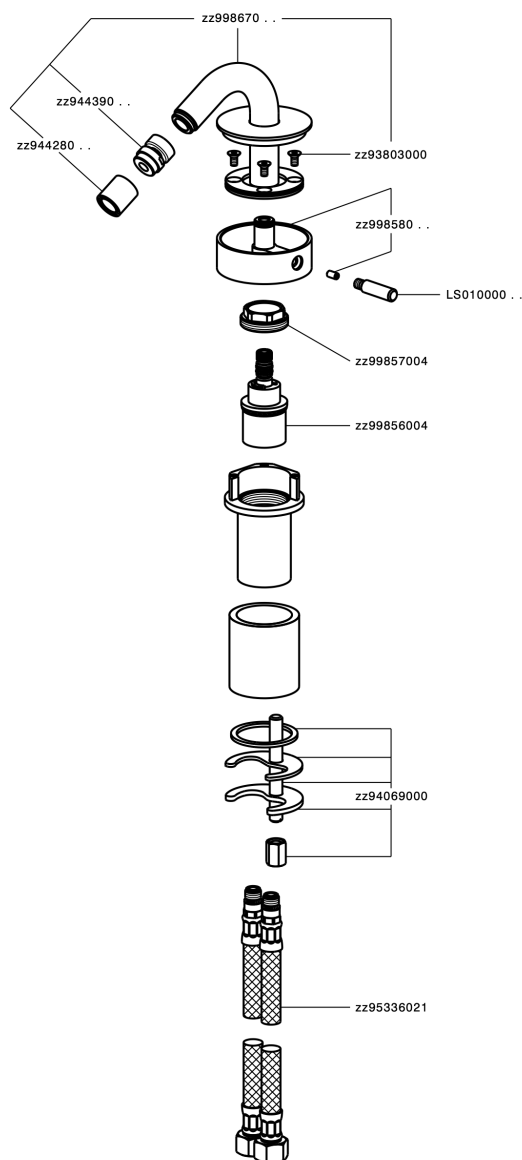

Bidé monomando SLIM_SM001560

MODELO **SM001560**

Bidé monomando, sin desagüe automático, latiguillos acero G.3/8"

ACABADOS DISPONIBLES

-  **40** 40 Negro Mate
-  **4Q** 4Q Blanco Mate
-  **6T** 6T Cromo/Negro Mate
-  **7D** 7D Niquel Brillo/Negro Mate

CARACTERÍSTICAS

Recambio Cartucho **ZZ99856004**

Cartucho Monomando Progresivo 27mm

Bidé monomando SLIM_SM001560

SM001560

<https://es.cisal.it/bide-monomando-slim-sm001560>

2024-12-31