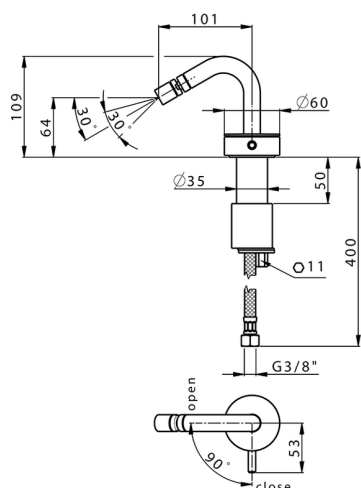

Bidé monomando SLIM_SM001560

MODELO **SM001560**

Bidé monomando, sin desagüe automático, latiguillos acero G.3/8"

ACABADOS DISPONIBLES

-  **40** 40 Negro Mate
-  **4Q** 4Q Blanco Mate
-  **6T** 6T Cromo/Negro Mate
-  **7D** 7D Niquel Brillo/Negro Mate

CARACTERÍSTICAS

Recambio Cartucho **ZZ99856004**

Cartucho Monomando Progresivo 27mm

Bidé monomando SLIM_SM001560

SM001560

<https://es.cisal.it/bide-monomando-slim-sm001560>

2024-12-31