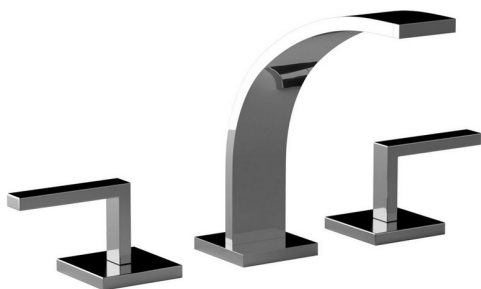

Lavabo 3 agujeros WAVE_WA001021

MODELO **WA001021**

Lavabo 3 agujeros, con desagüe automático
1"1/4, latiguillos acero 1/2" F

ACABADOS DISPONIBLES

21 21 Cromo

2F 2F Niquel Cepillado

2Q 2Q Black Titanium

CARACTERÍSTICAS