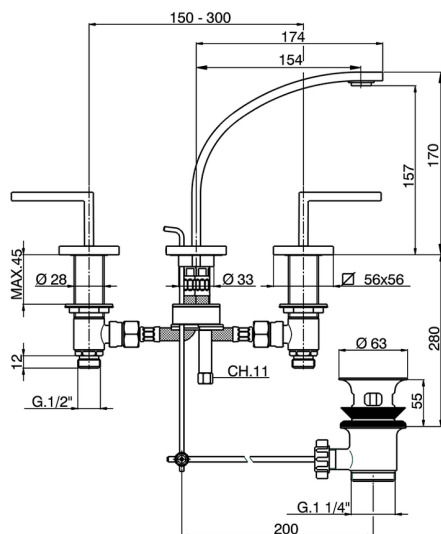

Lavabo 3 agujeros WAVE_WA001021

MODELO **WA001021**

Lavabo 3 agujeros, con desagüe automático
1"1/4, latiguillos acero 1/2" F

ACABADOS DISPONIBLES

21 21 Cromo

2F 2F Niquel Cepillado

2Q 2Q Black Titanium

CARACTERÍSTICAS