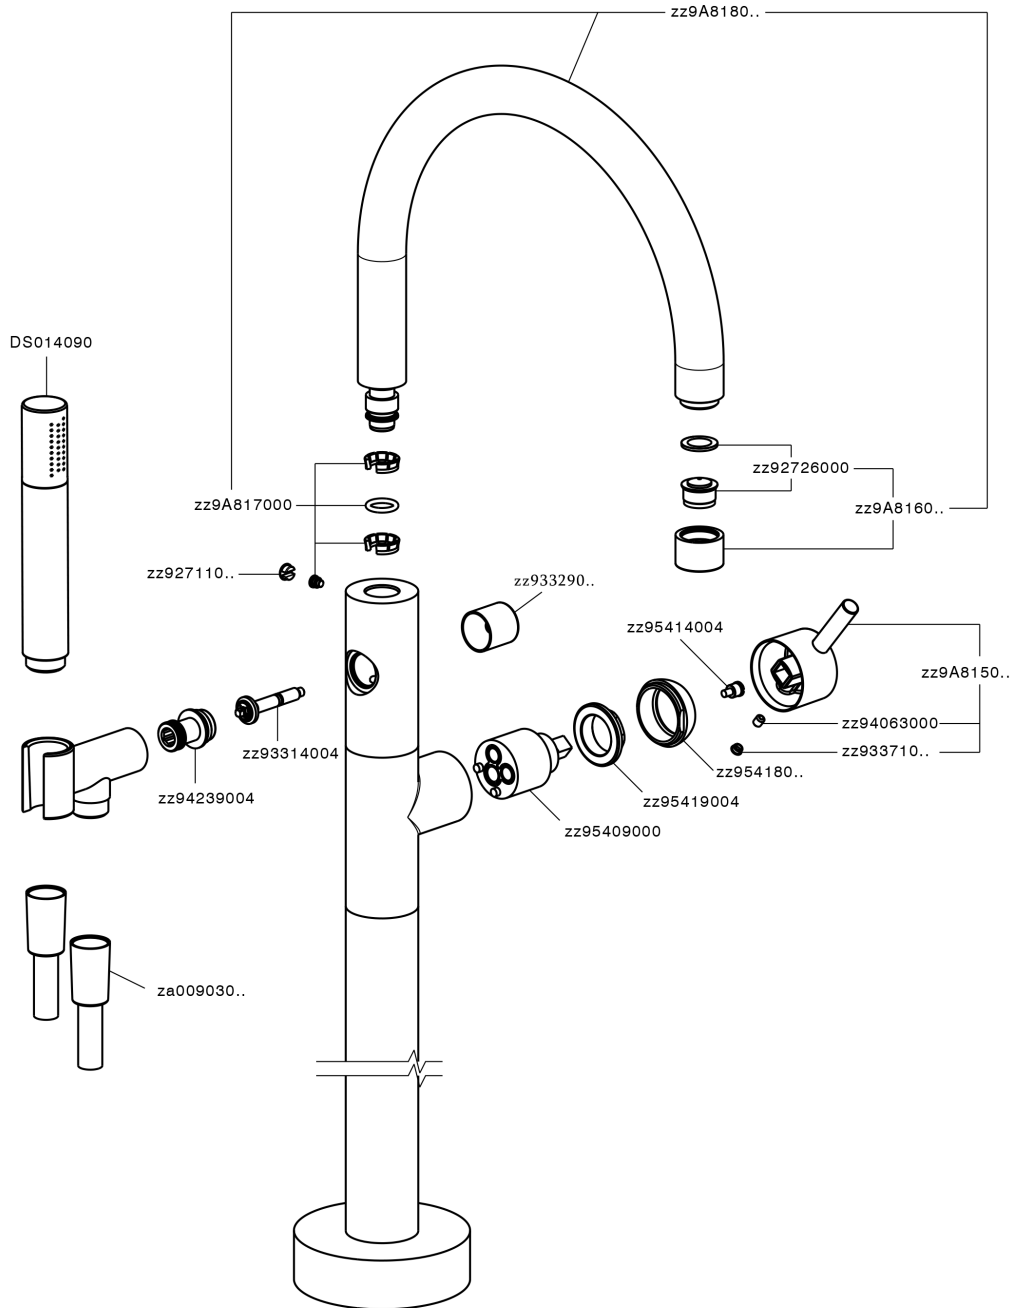

Parte externa monomando bañera de suelo NUOVA LESS_LN014200

LN014200

<https://es.cisal.it/parte-externa-monomando-banera-de-suelo-nuova-less-ln014200>