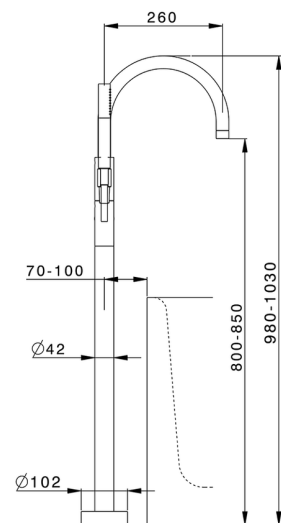

## Parte externa monomando bañera de suelo NUOVA LESS\_LN014200

MODELO **LN014200**

Parte externa monomando bañera de suelo, soporte duchita sobre columna, duchita una función minimal de Latón, flexible liso SUPREME 150 cm, para art.ZA004510

### CARACTERÍSTICAS

Recambio Cartucho **ZZ95409000**

**Cartucho Monomando 35 mm**

Instalación **Empotrado**

Empotrado 1 **ZA004510**

### EcoStop

La función EcoStop limita el caudal del agua aproximadamente el 50% de la salida máxima con una leve resistencia en la maneta. Basta con empujar ligeramente más allá de la mitad del tope sólo cuando se requiera la salida máxima de agua. Esto permitirá ahorrar hasta un 50% de agua.