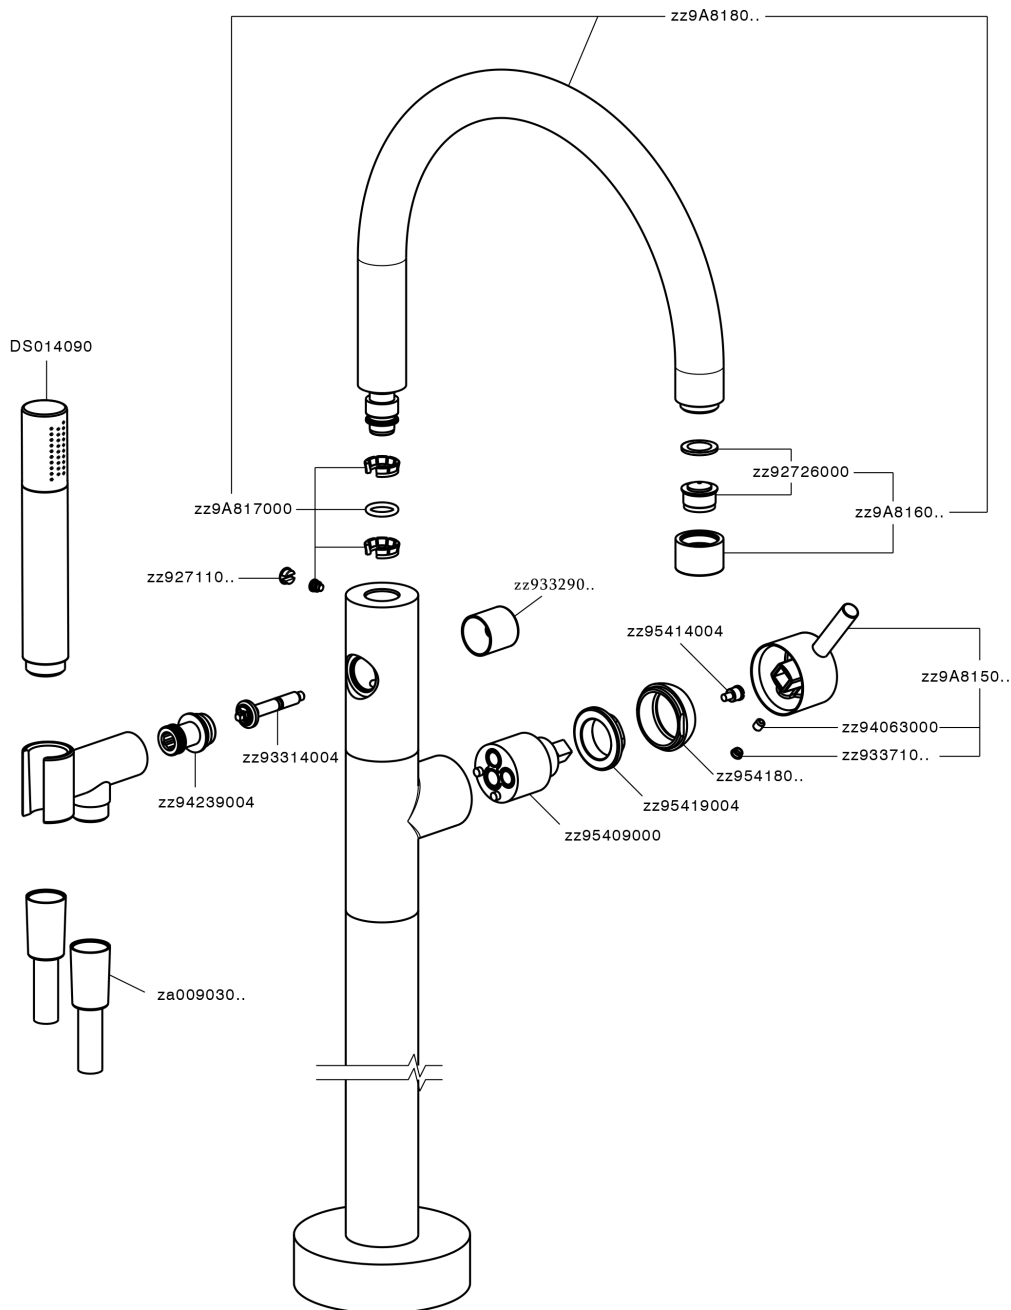

Parte externa monomando bañera de suelo NUOVA LESS_LN014200

LN014200

<https://es.cisal.it/parte-externa-monomando-banera-de-suelo-nuova-less-ln014200>

Parte empotrada monomando free-standing EMPOTRADO_ZA004510

ZA004510

<https://es.cisal.it/parte-empotrada-monomando-free-standing-empotrado-za004510>

2026-04-30