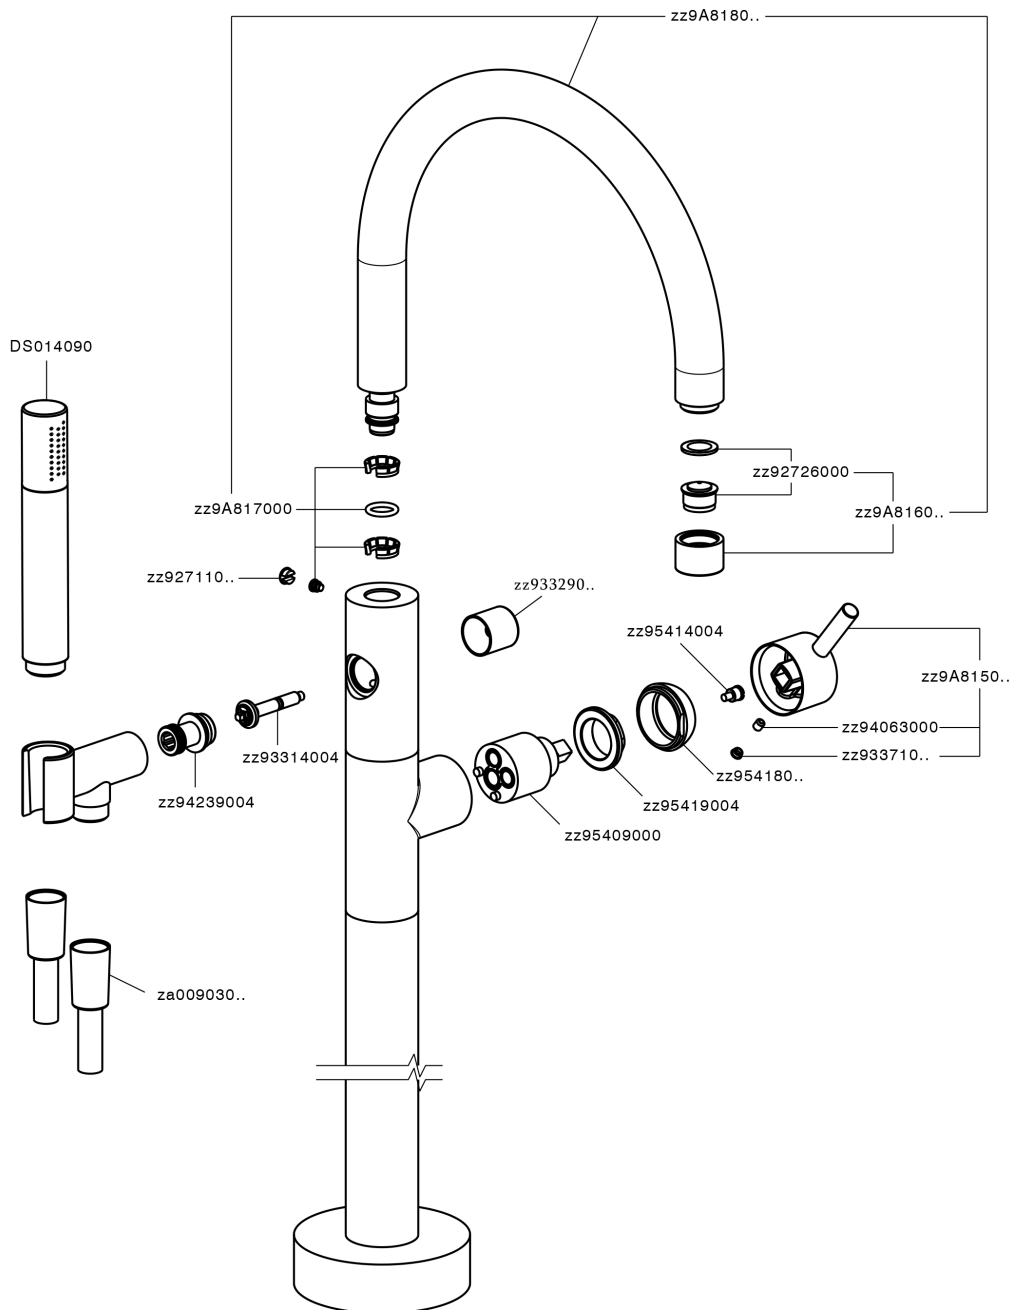

Parte externa monomando bañera de suelo NUOVA LESS_LN014200

LN014200

<https://es.cisal.it/parte-externa-monomando-banera-de-suelo-nuova-less-ln014200>