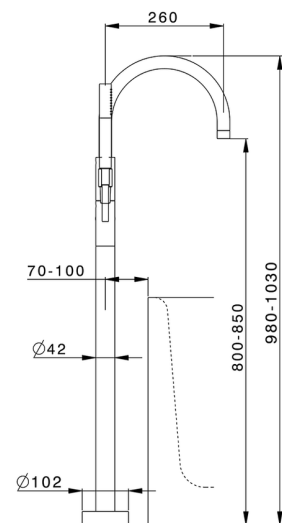

## Parte externa monomando bañera de suelo NUOVA LESS\_LN014200

MODELO **LN014200**

Parte externa monomando bañera de suelo, soporte duchita sobre columna, duchita una función minimal de Latón, flexible liso SUPREME 150 cm, para art.ZA004510

### CARACTERÍSTICAS

Recambio Cartucho **ZZ95409000**

**Cartucho Monomando 35 mm**

Instalación **Empotrado**

Empotrado 1 **ZA004510**

### EcoStop

La función EcoStop limita el caudal del agua aproximadamente el 50% de la salida máxima con una leve resistencia en la maneta. Basta con empujar ligeramente más allá de la mitad del tope sólo cuando se requiera la salida máxima de agua. Esto permitirá ahorrar hasta un 50% de agua.