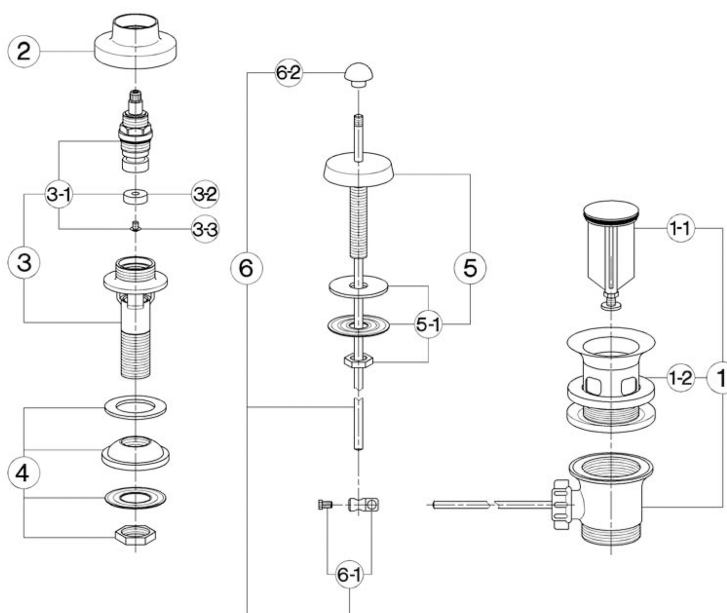

### TR 00121 (TR 00110)

- Combinazione bidet
- Bidet mixer
- Bidetbatterie - 3 Loch -
- Mélangeur bidet

NR.	DESCRIZIONE DESCRIPTION BESCHREIBUNG DESCRIPTION	N. CODICE CODE NO. WERKSNR. NR. CODE	NR.	DESCRIZIONE DESCRIPTION BESCHREIBUNG DESCRIPTION	N. CODICE CODE NO. WERKSNR. NR. CODE	NR.	DESCRIZIONE DESCRIPTION BESCHREIBUNG DESCRIPTION	N. CODICE CODE NO. WERKSNR. NR. CODE
1	Scarico automatico 1" 1/4 sabbato Pop-up waste 1" 1/4 Ablaufgarnitur 1" 1/4 Vidage automat. 1" 1/4	ZZ 92960 0	3	Rubinetto bidet Bidet tap Bidetventil Robinet bidet	ZZ 92747 0	5-1	Set installazione centrale combinazione bidet Installation set bidet mixer Befestigungsset Set installation	ZZ 92786 0
1-1	Tappo completo scarico automatico 1" 1/4 Plug for pop-up waste 1" 1/4 Stopfen 1/Ablaufg. kpl 1" 1/4 Bonde - vidage 1" 1/4	ZZ 92925 0	3-1	Vitone 1/2" "TR" Headvalve 1/2" "TR" Oberteil 1/2" "TR" Tête 1/2" "TR"	ZZ 92869 0	6	Astina scarico completa Ø6 Rod Ø6 Zugstange Ø6 Tige Ø6	ZZ 90023 0
1-2	Piletta per scarico automatico 1" 1/4 Waste for bath drain 1" 1/4 Ablauf 1/Ablaufgarnitur 1" 1/4 Crépine pour vidage 1" 1/4	ZZ 92924 0	3-2	Guarnizione NBR 90 SH. 16,9x5,5x5 Gasket NBR 90 SH. 16,9x5,5x5 Dichtung NBR 90 SH. 16,9x5,5x5 Joint NBR 90 SH. 16,9x5,5x5	ZZ 92699 0	6-1	Morsetto astina scarico automatico Ø6,2 Connection for pop-up rod Ø6,2 Gelenkstück 1/Zugstange Ø6,2 Jonction x tige vidage Ø6,2	ZZ 92622 0
1	Scarico automatico 1" sabbato Pop-up waste 1" Ablaufgarnitur 1" Vidage automat. 1"	ZZ 92738 0	3-3	Vite M 4x4,5 lb. Ø8 l.c. Screw M.4x4,5 Schraube M.4x4,5 Vis M.4x4,5	ZZ 92625 0	6-2	Pomolo per scarico automatico "SU" Knob for pop-up rod "SU" Zugknopf Ablaufgarn. "SU" Pommeau - tige "SU"	ZZ 92642 0
1-1	Tappo completo scarico automatico 1" Plug-pop up 1" Stopfen 1/Ablaufg.kpl 1" Bonde - vidage 1"	ZZ 92938 0	4	Set installazione rubinetto bidet Installation set bidet tap Befestigungsset "AR" Bidet Set installation bidet "AR"	ZZ 92746 0			
2	Cappuccio per batteria lavabo "TR" Escutcheon for basin mixer "TR" Abdeckkappe - WT. - "TR" Rosace - lavabo "TR"	ZZ 92595 0	5	Centrale bidet "TR" Rod set for bidet "TR" Zugstange Set "TR" Bidet Tige set - bidet "TR"	ZZ 92748 0			