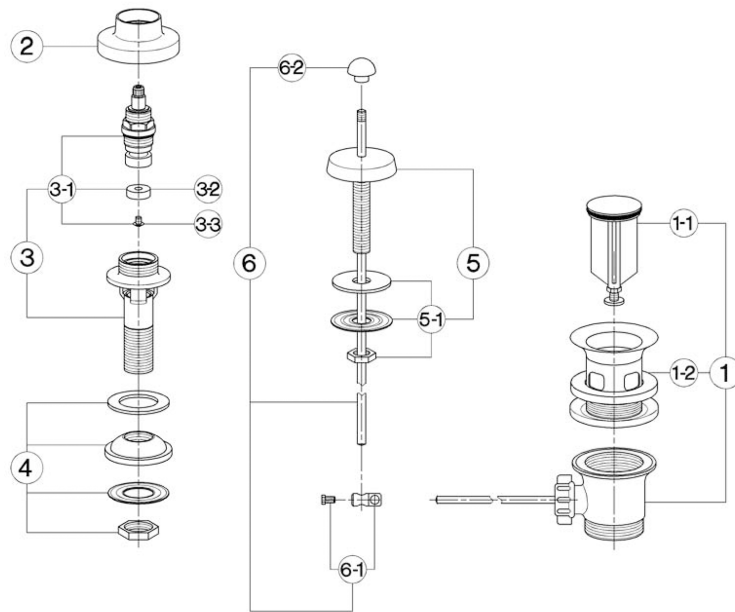

### TR 00121 (TR 00110)

- Combinazione bidet
- Bidet mixer
- Bidetbatterie - 3 Loch -
- Mélangeur bidet

NR.	DESCRIZIONE DESCRIPTION BESCHREIBUNG DESCRIPTION	N. CODICE CODE NO. WERKSNR. NR. CODE	NR.	DESCRIZIONE DESCRIPTION BESCHREIBUNG DESCRIPTION	N. CODICE CODE NO. WERKSNR. NR. CODE	NR.	DESCRIZIONE DESCRIPTION BESCHREIBUNG DESCRIPTION	N. CODICE CODE NO. WERKSNR. NR. CODE
1	Scarico automatico 1" 1/4 sabbato Pop-up waste 1" 1/4 Ablaufgarnitur 1" 1/4 Vidage automat. 1" 1/4	ZZ 92960 0	3	Rubinetto bidet Bidet tap Bidetventil Robinet bidet	ZZ 92747 0	5-1	Set installazione centrale combinazione bidet Installation set bidet mixer Befestigungsset Set installation	ZZ 92786 0
1-1	Tappo completo scarico automatico 1" 1/4 Plug for pop-up waste 1" 1/4 Stopfen 1/Ablaufg. kpl 1" 1/4 Bonde - vidage 1" 1/4	ZZ 92925 0	3-1	Vitone 1/2" "TR" Headvalve 1/2" "TR" Oberteil 1/2" "TR" Tête 1/2" "TR"	ZZ 92869 0	6	Astina scarico completa Ø6 Rod Ø6 Zugstange Ø6 Tige Ø6	ZZ 90023 0
1-2	Piletta per scarico automatico 1" 1/4 Waste for bath drain 1" 1/4 Ablauf 1/Ablaufgarnitur 1" 1/4 Crépine pour vidage 1" 1/4	ZZ 92924 0	3-2	Guarnizione NBR 90 SH. 16,9x5,5x5 Gasket NBR 90 SH. 16,9x5,5x5 Dichtung NBR 90 SH. 16,9x5,5x5 Joint NBR 90 SH. 16,9x5,5x5	ZZ 92699 0	6-1	Morsetto astina scarico automatico Ø6,2 Connection for pop-up rod Ø6,2 Gelenkstück 1/Zugstange Ø6,2 Jonction x tige vidage Ø6,2	ZZ 92622 0
1	Scarico automatico 1" sabbato Pop-up waste 1" Ablaufgarnitur 1" Vidage automat. 1"	ZZ 92738 0	3-3	Vite M 4x4,5 lb. Ø8 l.c. Screw M.4x4,5 Schraube M.4x4,5 Vis M.4x4,5	ZZ 92625 0	6-2	Pomolo per scarico automatico "SU" Knob for pop-up rod "SU" Zugknopf Ablaufgarn. "SU" Pommeau - tige "SU"	ZZ 92642 0
1-1	Tappo completo scarico automatico 1" Plug-pop up 1" Stopfen 1/Ablaufg.kpl 1" Bonde - vidage 1"	ZZ 92938 0	4	Set installazione rubinetto bidet Installation set bidet tap Befestigungsset "AR" Bidet Set installation bidet "AR"	ZZ 92746 0			
2	Cappuccio per batteria lavabo "TR" Escutcheon for basin mixer "TR" Abdeckkappe - WT. - "TR" Rosace - lavabo "TR"	ZZ 92595 0	5	Centrale bidet "TR" Rod set for bidet "TR" Zugstange Set "TR" Bidet Tige set - bidet "TR"	ZZ 92748 0			