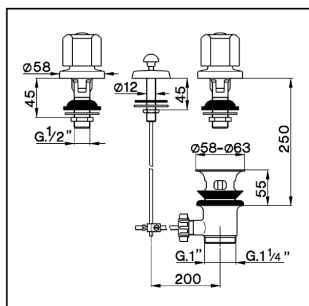

### TR 00121 (TR 00110)

- Combinazione bidet
- Bidet mixer
- Bidetbatterie - 3 Loch -
- Mélangeur bidet

NR.	DESCRIZIONE DESCRIPTION BESCHREIBUNG DESCRIPTION	N. CODICE CODE NO. WERKSNR. NR. CODE	NR.	DESCRIZIONE DESCRIPTION BESCHREIBUNG DESCRIPTION	N. CODICE CODE NO. WERKSNR. NR. CODE	NR.	DESCRIZIONE DESCRIPTION BESCHREIBUNG DESCRIPTION	N. CODICE CODE NO. WERKSNR. NR. CODE
1	Scarico automatico 1" 1/4 sabbato Pop-up waste 1" 1/4 Ablaufgarnitur 1" 1/4 Vidage automat. 1" 1/4	ZZ 92960 0	3	Rubinetto bidet Bidet tap Bidetventil Robinet bidet	ZZ 92747 0	5-1	Set installazione centrale combinazione bidet Installation set bidet mixer Befestigungsset Set installation	ZZ 92786 0
1-1	Tappo completo scarico automatico 1" 1/4 Plug for pop-up waste 1" 1/4 Stopfen 1/Ablaufg. kpl 1" 1/4 Bonde - vidage 1" 1/4	ZZ 92925 0	3-1	Vitone 1/2" "TR" Headvalve 1/2" "TR" Oberteil 1/2" "TR" Tête 1/2" "TR"	ZZ 92869 0	6	Astina scarico completa Ø6 Rod Ø6 Zugstange Ø6 Tige Ø6	ZZ 90023 0
1-2	Piletta per scarico automatico 1" 1/4 Waste for bath drain 1" 1/4 Ablauf 1/Ablaufgarnitur 1" 1/4 Crépine pour vidage 1" 1/4	ZZ 92924 0	3-2	Guarnizione NBR 90 SH. 16,9x5,5x5 Gasket NBR 90 SH. 16,9x5,5x5 Dichtung NBR 90 SH. 16,9x5,5x5 Joint NBR 90 SH. 16,9x5,5x5	ZZ 92699 0	6-1	Morsetto astina scarico automatico Ø6,2 Connection for pop-up rod Ø6,2 Gelenkstück 1/Zugstange Ø6,2 Jonction x tige vidage Ø6,2	ZZ 92622 0
1	Scarico automatico 1" sabbato Pop-up waste 1" Ablaufgarnitur 1" Vidage automat. 1"	ZZ 92738 0	3-3	Vite M 4x4,5 lb. Ø8 l.c. Screw M.4x4,5 Schraube M.4x4,5 Vis M.4x4,5	ZZ 92625 0	6-2	Pomolo per scarico automatico "SU" Knob for pop-up rod "SU" Zugknopf Ablaufgarn. "SU" Pommeau - tige "SU"	ZZ 92642 0
1-1	Tappo completo scarico automatico 1" Plug-pop up 1" Stopfen 1/Ablaufg.kpl 1" Bonde - vidage 1"	ZZ 92938 0	4	Set installazione rubinetto bidet Installation set bidet tap Befestigungsset "AR" Bidet Set installation bidet "AR"	ZZ 92746 0			
2	Cappuccio per batteria lavabo "TR" Escutcheon for basin mixer "TR" Abdeckkappe - WT. - "TR" Rosace - lavabo "TR"	ZZ 92595 0	5	Centrale bidet "TR" Rod set for bidet "TR" Zugstange Set "TR" Bidet Tige set - bidet "TR"	ZZ 92748 0			