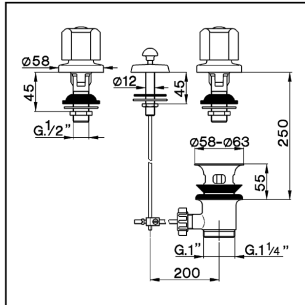

### TR 00121 (TR 00110)

- Combinazione bidet
- Bidet mixer
- Bidetbatterie - 3 Loch -
- Mélangeur bidet

NR.	DESCRIZIONE DESCRIPTION BESCHREIBUNG DESCRIPTION	N. CODICE CODE NO. WERKSNR. NR. CODE	NR.	DESCRIZIONE DESCRIPTION BESCHREIBUNG DESCRIPTION	N. CODICE CODE NO. WERKSNR. NR. CODE	NR.	DESCRIZIONE DESCRIPTION BESCHREIBUNG DESCRIPTION	N. CODICE CODE NO. WERKSNR. NR. CODE
1	Scarico automatico 1" 1/4 sabbato Pop-up waste 1" 1/4 Ablaufgarnitur 1" 1/4 Vidage automat. 1" 1/4	ZZ 92960 0	3	Rubinetto bidet Bidet tap Bidetventil Robinet bidet	ZZ 92747 0	5-1	Set installazione centrale combinazione bidet Installation set bidet mixer Befestigungsset Set installation	ZZ 92786 0
1-1	Tappo completo scarico automatico 1" 1/4 Plug for pop-up waste 1" 1/4 Stopfen 1/Ablaufg. kpl 1" 1/4 Bonde - vidage 1" 1/4	ZZ 92925 0	3-1	Vitone 1/2" "TR" Headvalve 1/2" "TR" Oberteil 1/2" "TR" Tête 1/2" "TR"	ZZ 92869 0	6	Astina scarico completa Ø6 Rod Ø6 Zugstange Ø6 Tige Ø6	ZZ 90023 0
1-2	Piletta per scarico automatico 1" 1/4 Waste for bath drain 1" 1/4 Ablauf 1/Ablaufgarnitur 1" 1/4 Crépine pour vidage 1" 1/4	ZZ 92924 0	3-2	Guarnizione NBR 90 SH. 16,9x5,5x5 Gasket NBR 90 SH. 16,9x5,5x5 Dichtung NBR 90 SH. 16,9x5,5x5 Joint NBR 90 SH. 16,9x5,5x5	ZZ 92699 0	6-1	Morsetto astina scarico automatico Ø6,2 Connection for pop-up rod Ø6,2 Gelenkstück 1/Zugstange Ø6,2 Jonction x tige vidage Ø6,2	ZZ 92622 0
1	Scarico automatico 1" sabbato Pop-up waste 1" Ablaufgarnitur 1" Vidage automat. 1"	ZZ 92738 0	3-3	Vite M 4x4,5 lb. Ø8 l.c. Screw M.4x4,5 Schraube M.4x4,5 Vis M.4x4,5	ZZ 92625 0	6-2	Pomolo per scarico automatico "SU" Knob for pop-up rod "SU" Zugknopf Ablaufgarn. "SU" Pommeau - tige "SU"	ZZ 92642 0
1-1	Tappo completo scarico automatico 1" Plug-pop up 1" Stopfen 1/Ablaufg.kpl 1" Bonde - vidage 1"	ZZ 92938 0	4	Set installazione rubinetto bidet Installation set bidet tap Befestigungsset "AR" Bidet Set installation bidet "AR"	ZZ 92746 0			
2	Cappuccio per batteria lavabo "TR" Escutcheon for basin mixer "TR" Abdeckkappe - WT. - "TR" Rosace - lavabo "TR"	ZZ 92595 0	5	Centrale bidet "TR" Rod set for bidet "TR" Zugstange Set "TR" Bidet Tige set - bidet "TR"	ZZ 92748 0			