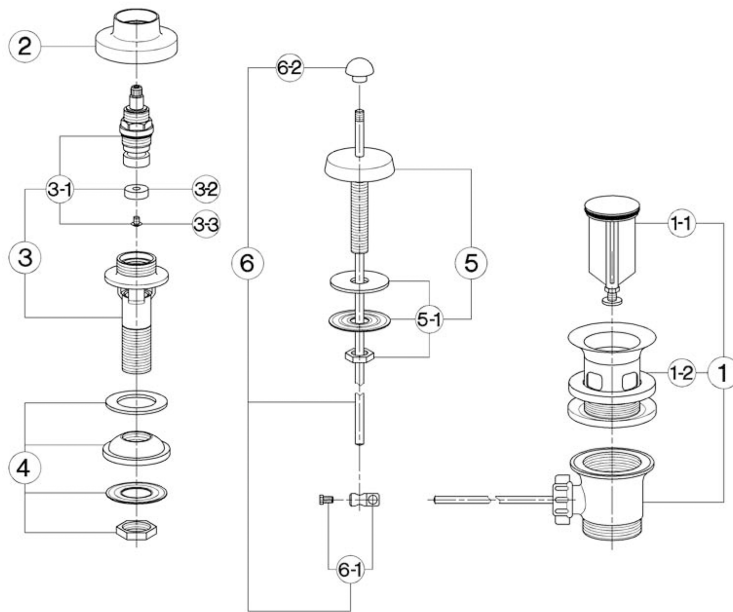

NR.	DESCRIZIONE DESCRIPTION BESCHREIBUNG DESCRIPTION	N. CODICE CODE NO. WERKSNR. NR. CODE	NR.	DESCRIZIONE DESCRIPTION BESCHREIBUNG DESCRIPTION	N. CODICE CODE NO. WERKSNR. NR. CODE	NR.	DESCRIZIONE DESCRIPTION BESCHREIBUNG DESCRIPTION	N. CODICE CODE NO. WERKSNR. NR. CODE
1	Scarico automatico 1" 1/4 sabbato Pop-up waste 1" 1/4 Ablaufgarnitur 1" 1/4 Vidage automat. 1" 1/4	ZZ 92960 0	3	Rubinetto bidet Bidet tap Bidetventil Robinet bidet	ZZ 92747 0	5-1	Set installazione centrale combinazione bidet Installation set bidet mixer Befestigungsset Set installation	ZZ 92786 0
1-1	Tappo completo scarico automatico 1" 1/4 Plug for pop-up waste 1" 1/4 Stopfen f/Ablaufg. kpl 1" 1/4 Bonde - vidage 1" 1/4	ZZ 92925 0	3-1	Vitone 1/2" "TR" Headvalve 1/2" "TR" Oberteil 1/2" "TR" Tête 1/2" "TR"	ZZ 92869 0	6	Astina scarico completa Ø6 Rod Ø6 Zugstange Ø6 Tige Ø6	ZZ 90023 0
1-2	Piletta per scarico automatico 1" 1/4 Waste for bath drain 1" 1/4 Ablauf f/Ablaufgarnitur 1" 1/4 Crépine pour vidage 1" 1/4	ZZ 92924 0	3-2	Guarnizione NBR 90 SH. 16,9x5,5x5 Gasket NBR 90 SH. 16,9x5,5x5 Dichtung NBR 90 SH. 16,9x5,5x5 Joint NBR 90 SH. 16,9x5,5x5	ZZ 92699 0	6-1	Morsetto astina scarico automatico Ø6,2 Connection for pop-up rod Ø6,2 Gelenkstueck f/Zugstange Ø6,2 Jonction x tige vidage Ø6,2	ZZ 92622 0
1	Scarico automatico 1" sabbato Pop-up waste 1" Ablaufgarnitur 1" Vidage automat. 1"	ZZ 92738 0	3-3	Vite M.4x4,5 lb. Ø8 l.c. Schraube M.4x4,5 Vis M.4x4,5	ZZ 92625 0	6-2	Pomolo per scarico automatico "SU" Knob for pop-up rod "SU" Zugknopf Ablaufgarn. "SU" Pommeau - tige "SU"	ZZ 92642 0
1-1	Tappo completo scarico automatico 1" Plug-pop up 1" Stopfen f/Ablaufg.kpl 1" Bonde - vidage 1"	ZZ 92938 0	4	Set installazione rubinetto bidet Installation set bidet tap Befestigungsset "AR" Bidet Set installation bidet "AR"	ZZ 92746 0			
2	Cappuccio per batteria lavabo "TR" Escutcheon for basin mixer "TR" Abdeckkappe - WT. - "TR" Rosace - lavabo "TR"	ZZ 92595 0	5	Centrale bidet "TR" Rod set for bidet "TR" Zugstange Set "TR" Bidet Tige set - bidet "TR"	ZZ 92748 0			

TR.20

TR001211

<https://es.cisal.it/combinacion-bide-3-agujeros-tr-tr001211>

2026-06-16