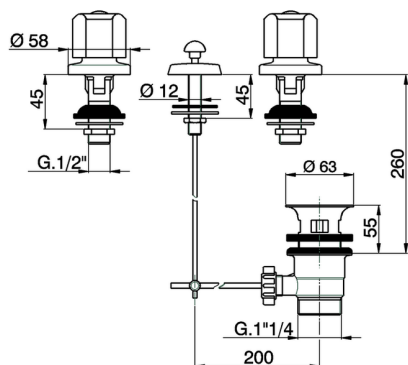

## Combinación bidé 3 agujeros TR\_TR001211

MODELO **TR001211**

Combinación bidé 3 agujeros, con desagüe automático 1"1/4, sin caño, sin manetas

ACABADOS DISPONIBLES

CARACTERÍSTICAS