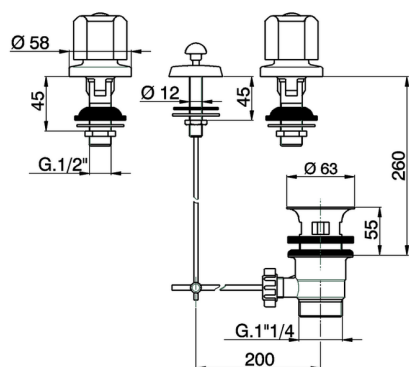

Combinación bidé 3 agujeros TR_TR001211

MODELO **TR001211**

Combinación bidé 3 agujeros, con desagüe automático 1"1/4, sin caño, sin manetas

ACABADOS DISPONIBLES

CARACTERÍSTICAS

Combinación bidé 3 agujeros TR_TR001211