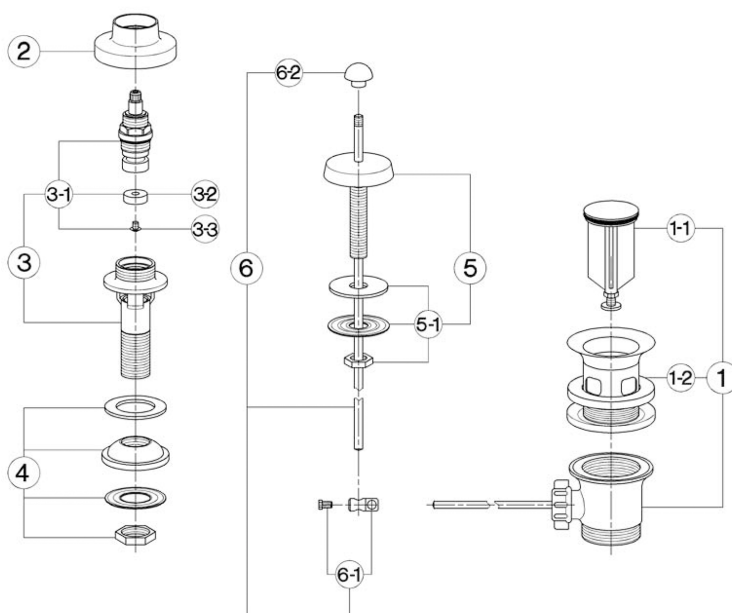

NR.	DESCRIZIONE DESCRIPTION BESCHREIBUNG DESCRIPTION	N. CODICE CODE NO. WERKSNR. NR. CODE	NR.	DESCRIZIONE DESCRIPTION BESCHREIBUNG DESCRIPTION	N. CODICE CODE NO. WERKSNR. NR. CODE	NR.	DESCRIZIONE DESCRIPTION BESCHREIBUNG DESCRIPTION	N. CODICE CODE NO. WERKSNR. NR. CODE
1	Scarico automatico 1" 1/4 sabbiato Pop-up waste 1" 1/4 Ablaufgarnitur 1" 1/4 Vidage automat. 1" 1/4	ZZ 92960 0	3	Rubinetto bidet Bidet tap Bidetventil Robinet bidet	ZZ 92747 0	5-1	Set installazione centrale combinazione bidet Installation set bidet mixer Befestigungsset Set installation	ZZ 92786 0
1-1	Tappo completo scarico automatico 1" 1/4 Plug for pop-up waste 1" 1/4 Stopfen f/Ablaufg. kpl 1" 1/4 Bonde - vidage 1" 1/4	ZZ 92925 0	3-1	Vitone 1/2" "TR" Headvalve 1/2" "TR" Oberteil 1/2" "TR" Tête 1/2" "TR"	ZZ 92869 0	6	Astina scarico completa Ø6 Rod Ø6 Zugstange Ø6 Tige Ø6	ZZ 90023 0
1-2	Piletta per scarico automatico 1" 1/4 Waste for bath drain 1" 1/4 Ablauf f/Ablaufgarnitur 1" 1/4 Crépine pour vidage 1" 1/4	ZZ 92924 0	3-2	Guarnizione NBR 90 SH. 16,9x5,5x5 Gasket NBR 90 SH. 16,9x5,5x5 Dichtung NBR 90 SH. 16,9x5,5x5 Joint NBR 90 SH. 16,9x5,5x5	ZZ 92699 0	6-1	Morsetto astina scarico automatico Ø6,2 Connection for pop-up rod Ø6,2 Gelenkstück Ø6,2 Jonction x tige vidage Ø6,2	ZZ 92622 0
1	Scarico automatico 1" sabbiato Pop-up waste 1" Ablaufgarnitur 1" Vidage automat. 1"	ZZ 92738 0	3-3	Vite M.4x4,5 lb. Ø8 l.c. Screw M.4x4,5 Schraube M.4x4,5 Vis M.4x4,5	ZZ 92625 0	6-2	Pomolo per scarico automatico "SU" Knob for pop-up rod "SU" Zugknopf Ablaufgarn. "SU" Pommeau - tige "SU"	ZZ 92642 0
1-1	Tappo completo scarico automatico 1" Plug-pop up 1" Stopfen f/Ablaufg.kpl 1" Bonde - vidage 1"	ZZ 92938 0	4	Set installazione rubinetto bidet Installation set bidet tap Befestigungsset "AR" Bidet Set installation bidet "AR"	ZZ 92746 0			
2	Cappuccio per batteria lavabo "TR" Escutcheon for basin mixer "TR" Abdeckkappe - WT. - "TR" Rosace - lavabo "TR"	ZZ 92595 0	5	Centrale bidet "TR" Rod set for bidet "TR" Zugstange Set "TR" Bidet Tige set - bidet "TR"	ZZ 92748 0			

TR.20

TR001211

<https://es.cisal.it/combinacion-bide-3-agujeros-tr-tr001211>

2026-04-30