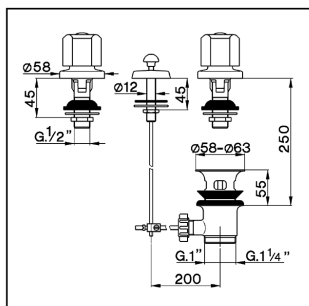

Combinación bidé 3 agujeros TR_TR001211

cisal

TR 00121 (TR 00110)

- Combinazione bidet
- Bidet mixer
- Bidetbatterie - 3 Loch -
- Mélangeur bidet