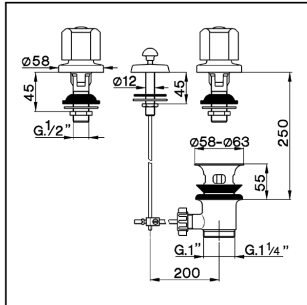

Combinación bidé 3 agujeros TR_TR001211

cisal

TR 00121 (TR 00110)

- Combinazione bidet
- Bidet mixer
- Bidetbatterie - 3 Loch -
- Mélangeur bidet