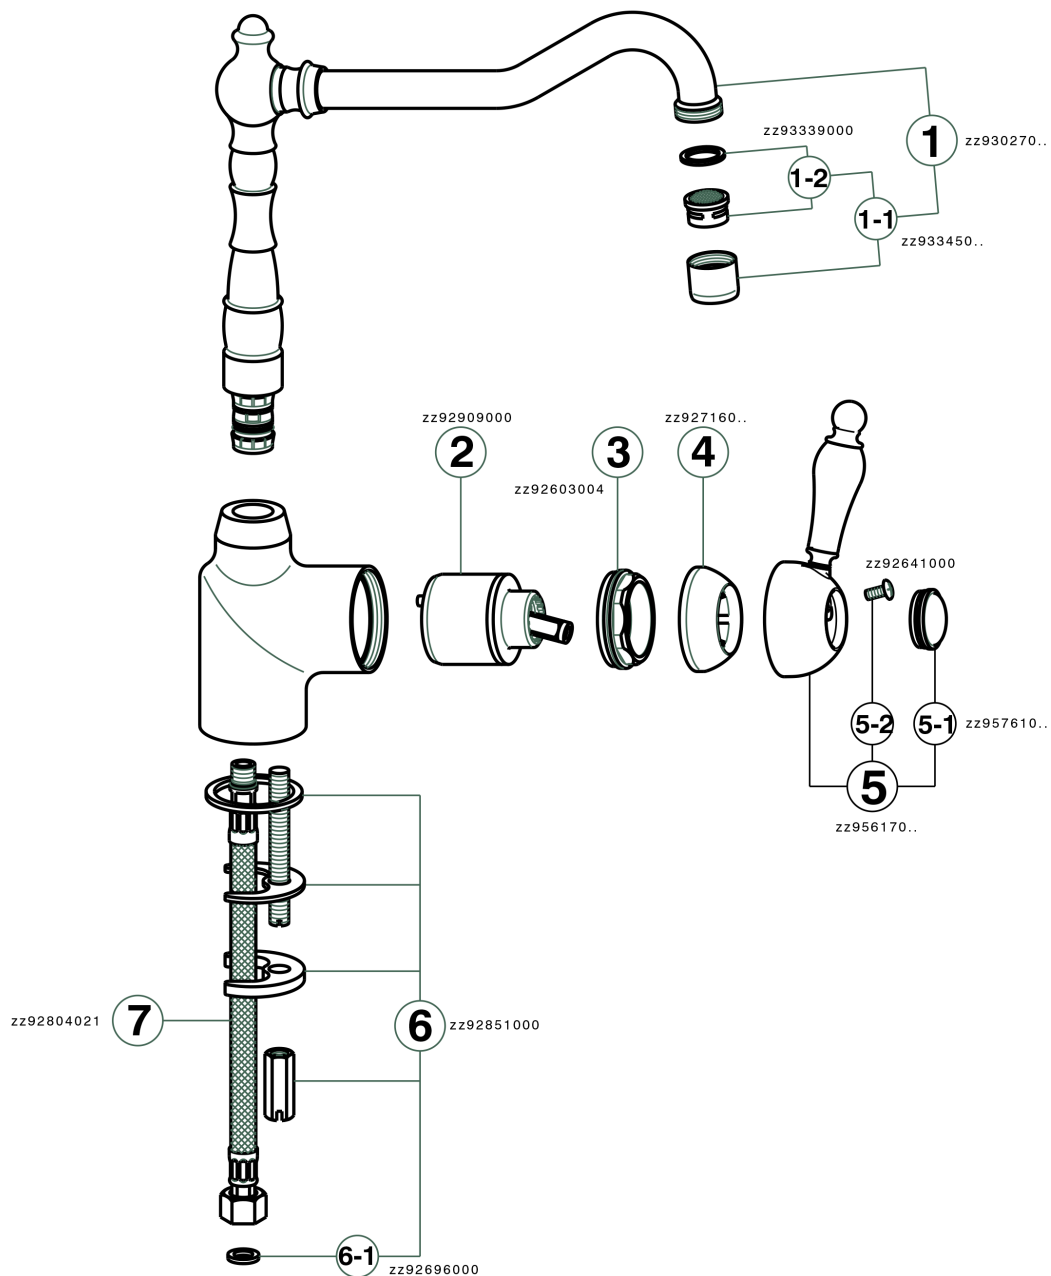

Fregadero monomando KITCHEN_EM002530

EM002530

<https://es.cisal.it/fregadero-monomando-kitchen-em002530>

2026-05-02